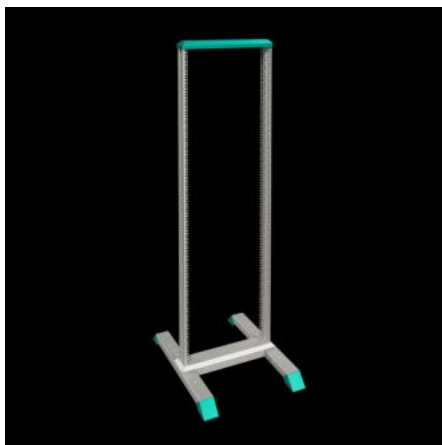

# DK 7400.000 - データラック

組み立てと取り付けの際のすべての方向からの最適なアクセスと、ツインキャスターを使用する際の最大の可動性を保証するためのデータラック。

## Features

品番	DK 7400.000
材質	プロファイルフレーム、ベース鋼板 脚：亜鉛ダイカスト
General colour	RAL 7035
塗装色	プロファイルフレーム、ベースRAL 7035 トリムパネル、脚：RAL 5018
同梱品	高剛性マウンティングフレーム、482.6 mm (19インチ) 穴付き アンカー固定も可能な脚部付きの堅固なベース(脚カバーは外し ます)。 取付け用アクセサリ
寸法：	幅: 550 mm 高さ: 1,900 mm 奥行: 750 mm
高さ単位(ユニット)	40 U