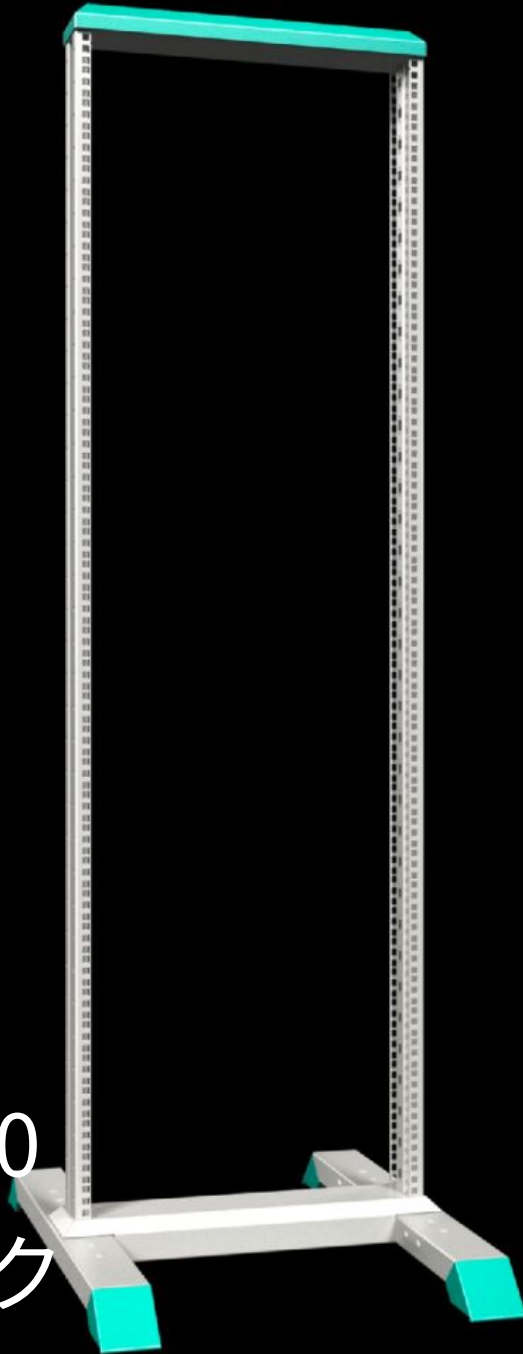

Rittal – The System.

Faster – better – everywhere.

DK 7400.000

データラック

State: 2026/06/25 (Source: rittal.com/jp-ja)

ENCLOSURES

POWER DISTRIBUTION

CLIMATE CONTROL

IT INFRASTRUCTURE

SOFTWARE & SERVICES

FRIEDHELM LOH GROUP