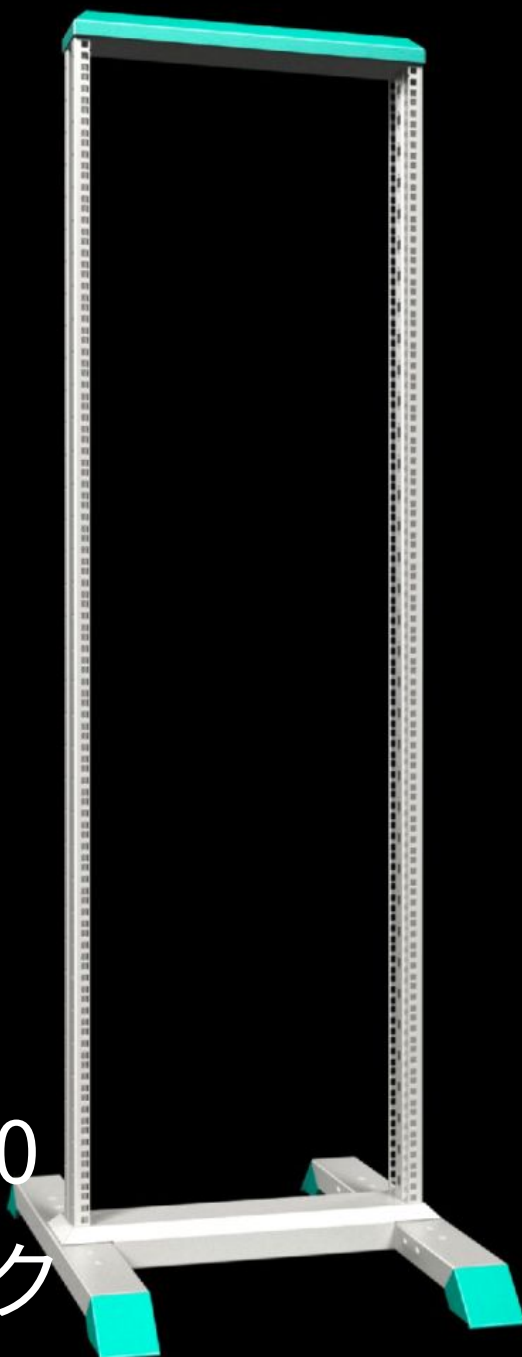

Rittal – The System.

Faster – better – everywhere.

DK 7445.000

データラック

State: 2026/06/20 (Source: rittal.com/jp-ja)

ENCLOSURES

POWER DISTRIBUTION

CLIMATE CONTROL

IT INFRASTRUCTURE

SOFTWARE & SERVICES

FRIEDHELM LOH GROUP