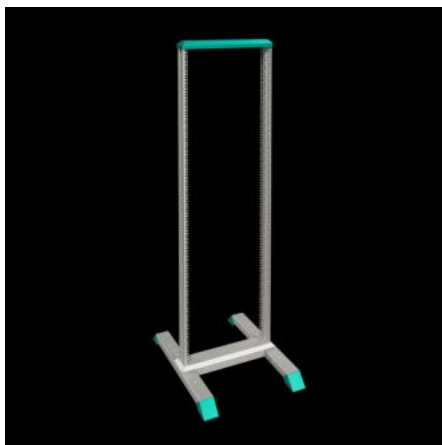

# DK 7445.000 - データラック

組み立てと取り付けの際のすべての方向からの最適なアクセスと、ツインキャスターを使用する際の最大の可動性を保証するためのデータラック。

## Features

品番	DK 7445.000
材質	プロファイルフレーム、ベース鋼板 脚：亜鉛ダイカスト
General colour	RAL 7035
塗装色	プロファイルフレーム、ベースRAL 7035 トリムパネル、脚：RAL 5018
同梱品	高剛性マウンティングフレーム、482.6 mm (19インチ) 穴付き アンカー固定も可能な脚部付きの堅固なベース(脚カバーは外し ます)。 取付け用アクセサリ
寸法：	幅: 550 mm 高さ: 2,122 mm 奥行: 750 mm
高さ単位(ユニット)	45 U