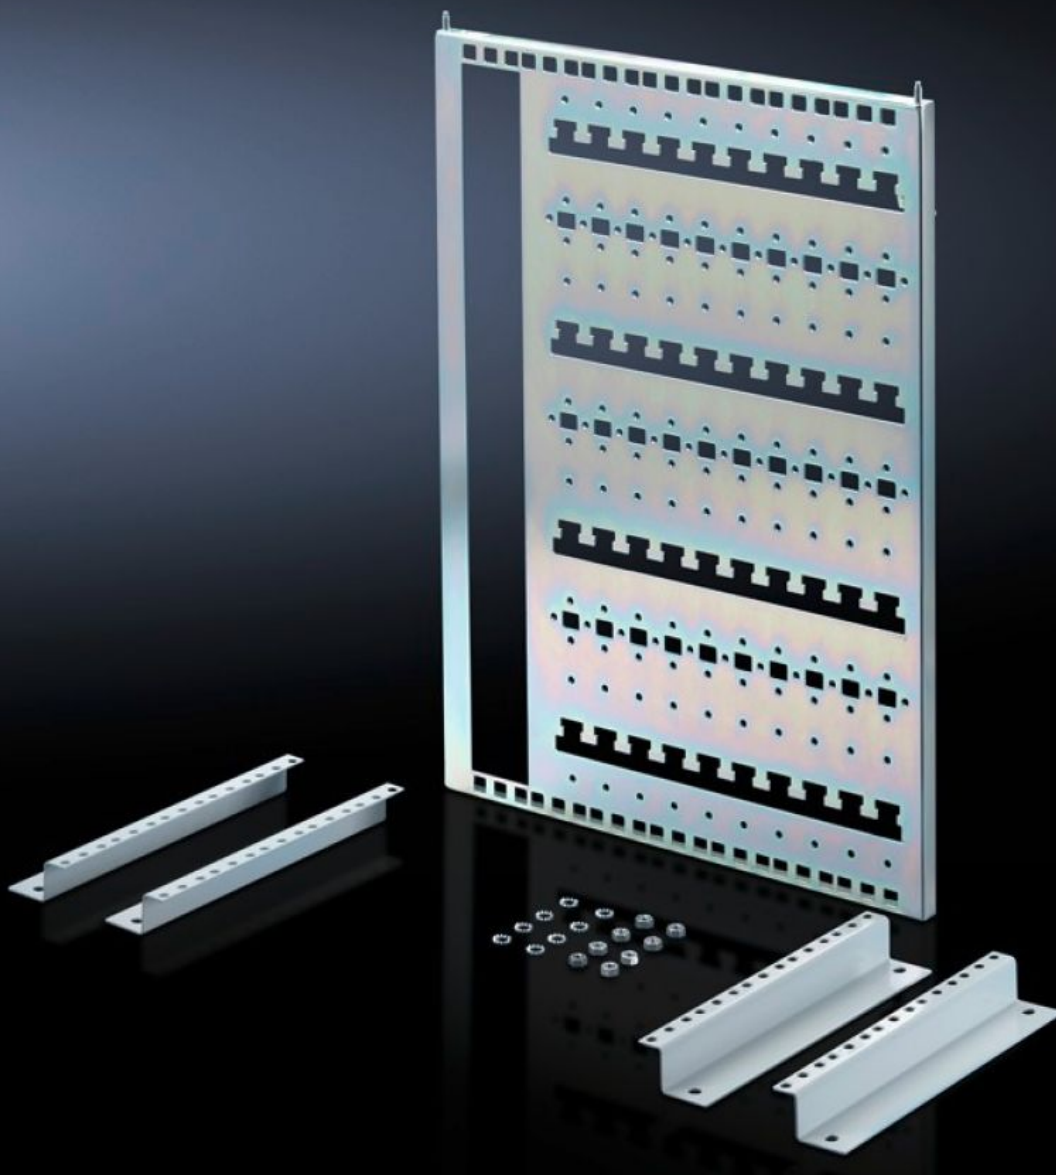

Rittal – The System.

Faster – better – everywhere.

DK 7501.100 取り付けキット

State: 2026/05/22 (Source: rittal.com/jp-ja)

ENCLOSURES

POWER DISTRIBUTION

CLIMATE CONTROL

IT INFRASTRUCTURE

SOFTWARE & SERVICES

FRIEDHELM LOH GROUP

DK 7501.100 - 取り付けキット バーチカルボックス用

ケーブル配線用の、内装の柔軟性を増すための、振動可能なサポートプレート、小型機器、コンセントバーなどの固定。

Features

品番	DK 7501.100
製品説明	旋回型のキャリアプレートを装備しており、カスタマイズの際にはケーブル処置や小型機器およびコンセントバーの固定などの作業がたいへんやりやすくなります。奥行き調整可能、25 mmピッチで位置決めできます。
材質	鋼板製
表面	亜鉛めっき
同梱品	取り付け部品を含む
寸法：	幅: 350 mm 高さ: 485 mm
1パック	1 個
純質量	2.3 kg
総質量	2.85 kg
関税率番号	83024900
ECLASS 8.0	27189234