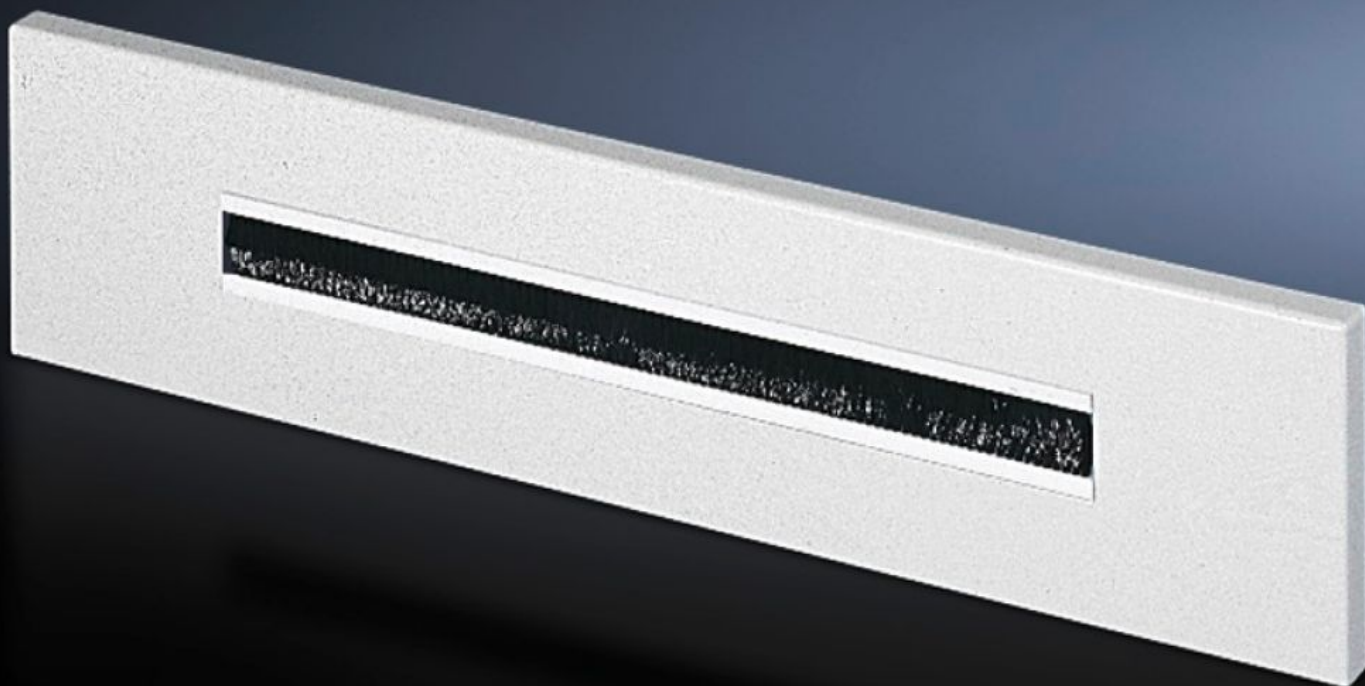

Rittal – The System.

Faster – better – everywhere.

EL 7705.035

ダストブラシ付きグランドプレート

State: 2026/06/29 (Source: rittal.com/jp-ja)

ENCLOSURES

POWER DISTRIBUTION

CLIMATE CONTROL

IT INFRASTRUCTURE

SOFTWARE & SERVICES

FRIEDHELM LOH GROUP

EL 7705.035 - ダストブラシ付きグランドプレート EL 用

エッジ処理の施された、シール付き、およびケーブル引き込みが容易なプラスチック製ブラシインサート付きのグランドプレート

Features

品番	EL 7705.035
製品説明	エッジ処理の施された、シール付き、およびケーブル引き込みが容易なプラスチック製ブラシインサート付きのグランドプレート
材質	鋼板、1.5 mm
塗装色	RAL 7035
寸法：	幅: 599 mm 奥行: 133.5 mm
1パック	1 個
純質量	1.06 kg
総質量	1.36 kg
PCF/VE (Cradle to Gate)	6.5 kg CO2 eq (Cat B)
PCF クラス分けに関する注記	カテゴリ-B：PCF 値 (Cradle-to-Gate) は、製品重量と自己申告に基づいて概算されます
関税率番号	73269098
ETIM 9	EC000211
ECLASS 8.0	27142421
製品説明	DK Gland plate with brush strip, WxD: 599x133,5 mm, For EL