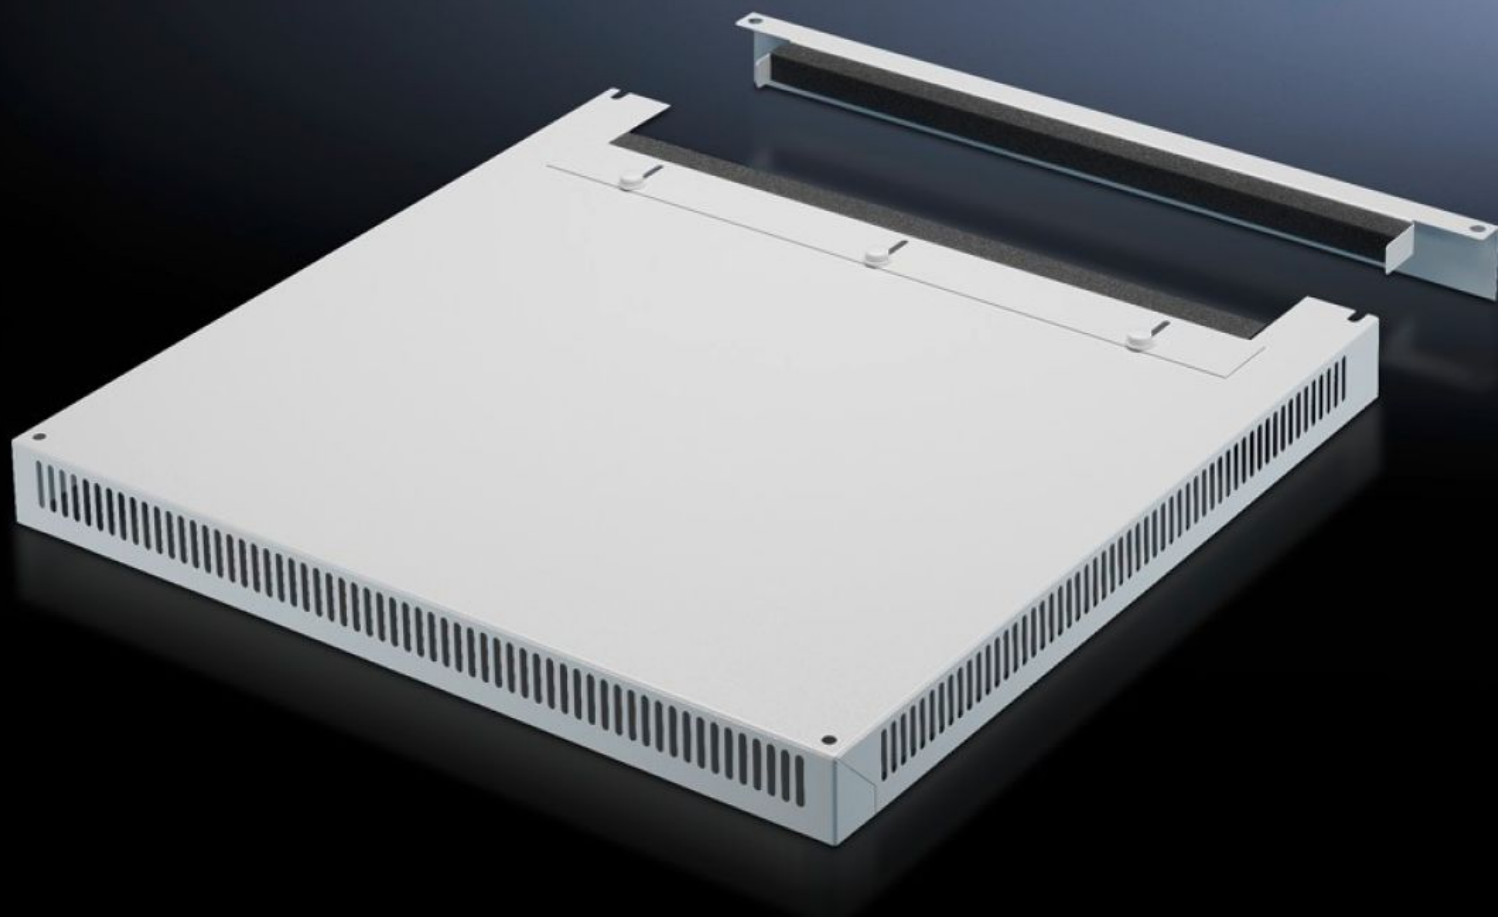

Rittal – The System.

Faster – better – everywhere.

DK 7826.689

トップパネル、ベントスロット付き

State: 2026/06/04 (Source: rittal.com/jp-ja)

ENCLOSURES

POWER DISTRIBUTION

CLIMATE CONTROL

IT INFRASTRUCTURE

SOFTWARE & SERVICES

FRIEDHELM LOH GROUP