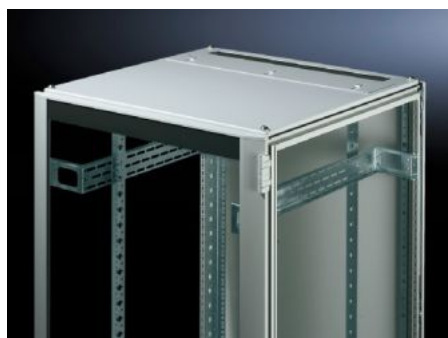

IT INFRASTRUCTURE

SOFTWARE & SERVICES

FRIEDHELM LOH GROUP

TS 7826.805 - トップパネル、ケーブル引き込み用、2分割 VX、VX IT、TS、TS IT 用

2分割方式なので、パネル前部を取り外して、ケーブルを引き込めるので、追加装備が楽に行えます。

Features

品番	TS 7826.805
製品説明	標準トップパネルと交換して使用します。リア部分にスライド式アングルブラケットで取り付けます。ブラケットに付いているラバーケーブルシールを使って、ケーブルを固定することができます。フレームは対照的な構造になっているため、トップパネルを回転させると、サイドからのケーブル引き込みも実現可能になります。2分割型になっているので、いつでも簡単に後装着できます。
材質	鋼板製
塗装色	RAL 7035
適用	幅: 800 mm 奥行: 1,000 mm
1パック	1 個
純質量	11.11 kg
総質量	11.695 kg

Features

関税率番号	94039910
-------	----------

ETIM 9	EC000744
--------	----------

ECLASS 8.0	27182405
------------	----------

製品説明	DK-TS8 Roof plate, WxD: 800x1000 mm, 2-part, For cable entry
------	--