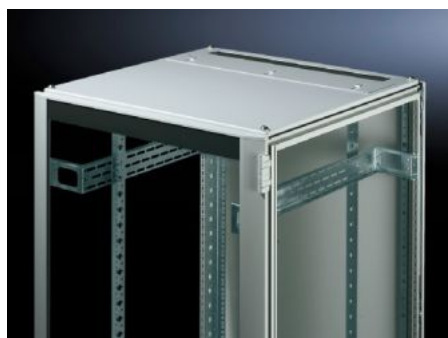

Rittal – The System.

Faster – better – everywhere.

TS 7826.825

**トップパネル、ケーブル引き込み
用、2分割**

State: 2026/05/15 (Source: [rittal.com/jp-ja](https://www.rittal.com/jp-ja))

ENCLOSURES

POWER DISTRIBUTION

CLIMATE CONTROL

IT INFRASTRUCTURE

SOFTWARE & SERVICES

FRIEDHELM LOH GROUP

TS 7826.825 - トップパネル、ケーブル引き込み用、2分割 VX、VX IT、TS、TS IT 用

2分割方式なので、パネル前部を取り外して、ケーブルを引き込めるので、追加装備が楽に行えます。

Features

品番	TS 7826.825
製品説明	標準トップパネルと交換して使用します。リア部分にスライド式アングルブラケットで取り付けます。ブラケットに付いているラバーケーブルシールを使って、ケーブルを固定することができます。フレームは対照的な構造になっているため、トップパネルを回転させると、サイドからのケーブル引き込みも実現可能になります。2分割型になっているので、いつでも簡単に後装着できます。
材質	鋼板製
塗装色	RAL 7035
適用	幅: 800 mm 奥行: 1,200 mm
1パック	1 個
純質量	13.197 kg
総質量	13.892 kg

Features

関税率番号	94039910
ETIM 9	EC000744
ECLASS 8.0	27182405
製品説明	TS Roof plate, WxD:: 800x1200mm, 2-part, For cable entry