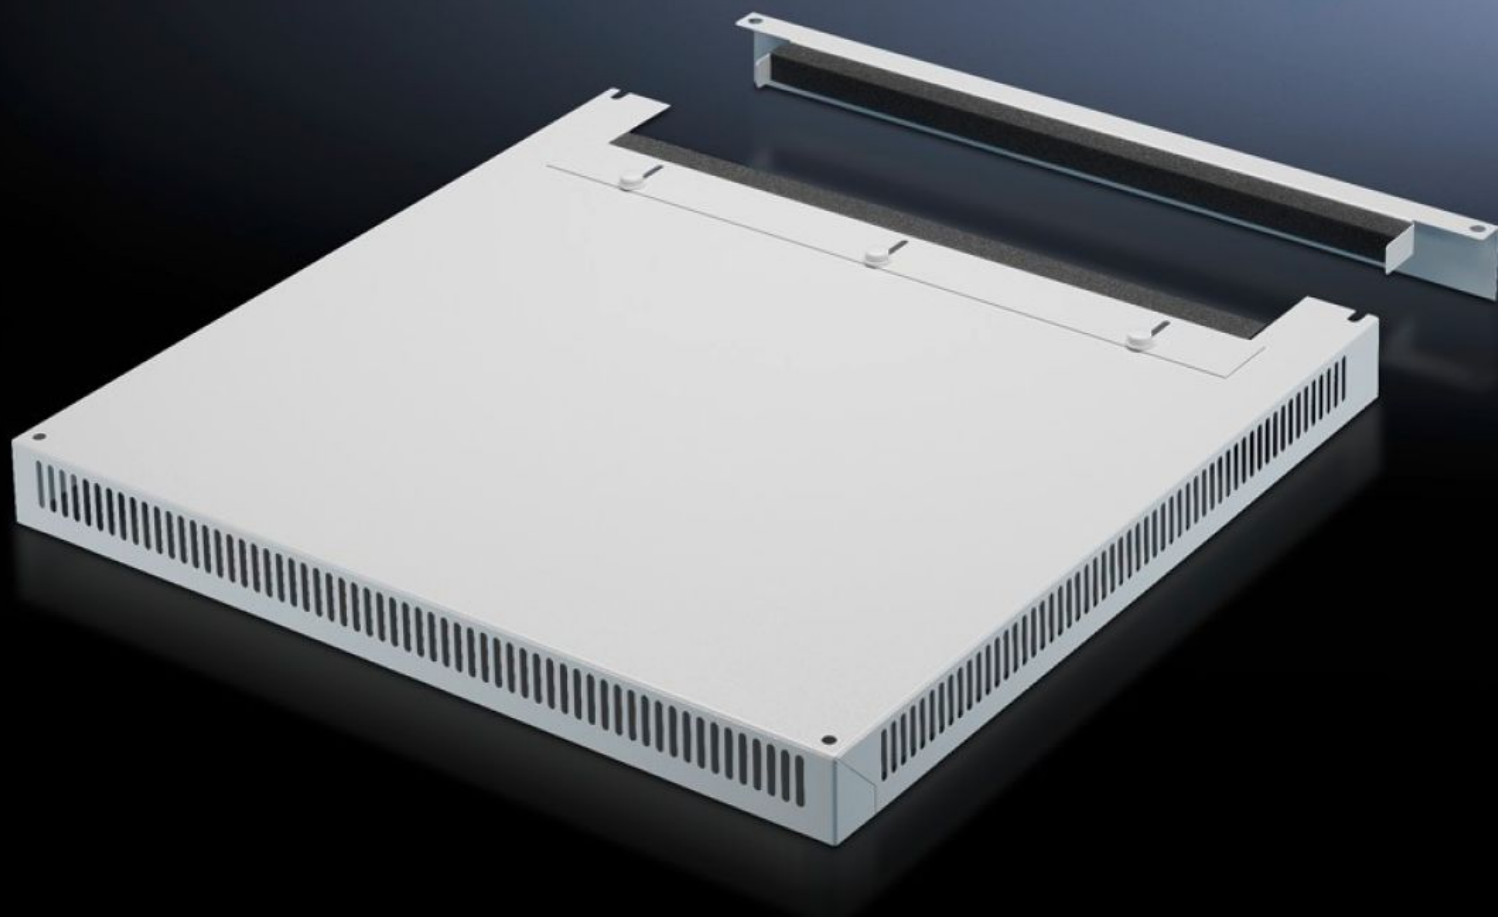

Rittal – The System.

Faster – better – everywhere.

DK 7826.869

トップパネル、ベントスロット付き

State: 2026/06/05 (Source: rittal.com/jp-ja)

ENCLOSURES

POWER DISTRIBUTION

CLIMATE CONTROL

IT INFRASTRUCTURE

SOFTWARE & SERVICES

FRIEDHELM LOH GROUP

DK 7826.869 - トップパネル、ベントスロット付き TS、 TS IT用

連続したルーフとの交換用、ケーブル配線付きとケーブル配線なし。

Features

品番	DK 7826.869
仕様	ツーピース型、ケーブル引き込み付き。
製品説明	標準トップパネルと交換して使用します。高さ72 mmのトップパネル、四方ベントスロットおよびケーブル引き込み用クランププロファイル付き。ケーブル引き込み箇所付きの二分割型は、容易な装備追加を可能にします。
材質	鋼板製
塗装色	RAL 7035
適用	エンクロージャータイプ: TS TS IT 幅: 800 mm 奥行: 600 mm
1パック	1 個
純質量	8.909 kg
総質量	9.378 kg
関税率番号	94039910
ETIM 9	EC000744
ECLASS 8.0	27182405
製品説明	DK-TS8 Roof plate, WxD: 800x600 mm, 2-part, For cable entry