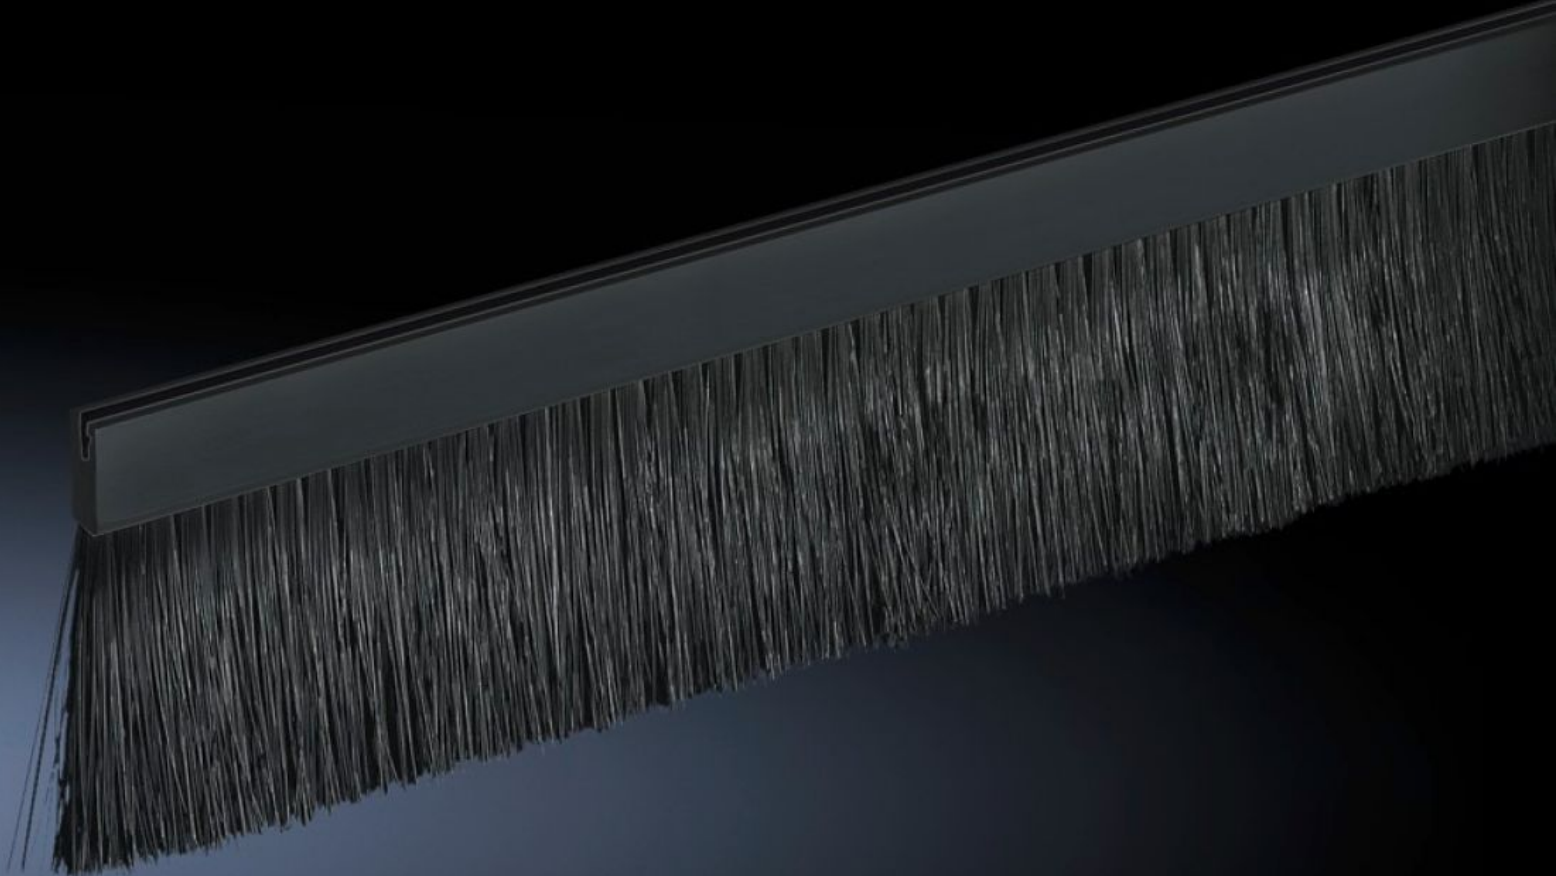

Rittal – The System.

Faster – better – everywhere.

DK 7888.612 ブラシキット

State: 2026/06/21 (Source: rittal.com/jp-ja)

ENCLOSURES

POWER DISTRIBUTION

CLIMATE CONTROL

IT INFRASTRUCTURE

SOFTWARE & SERVICES

FRIEDHELM LOH GROUP