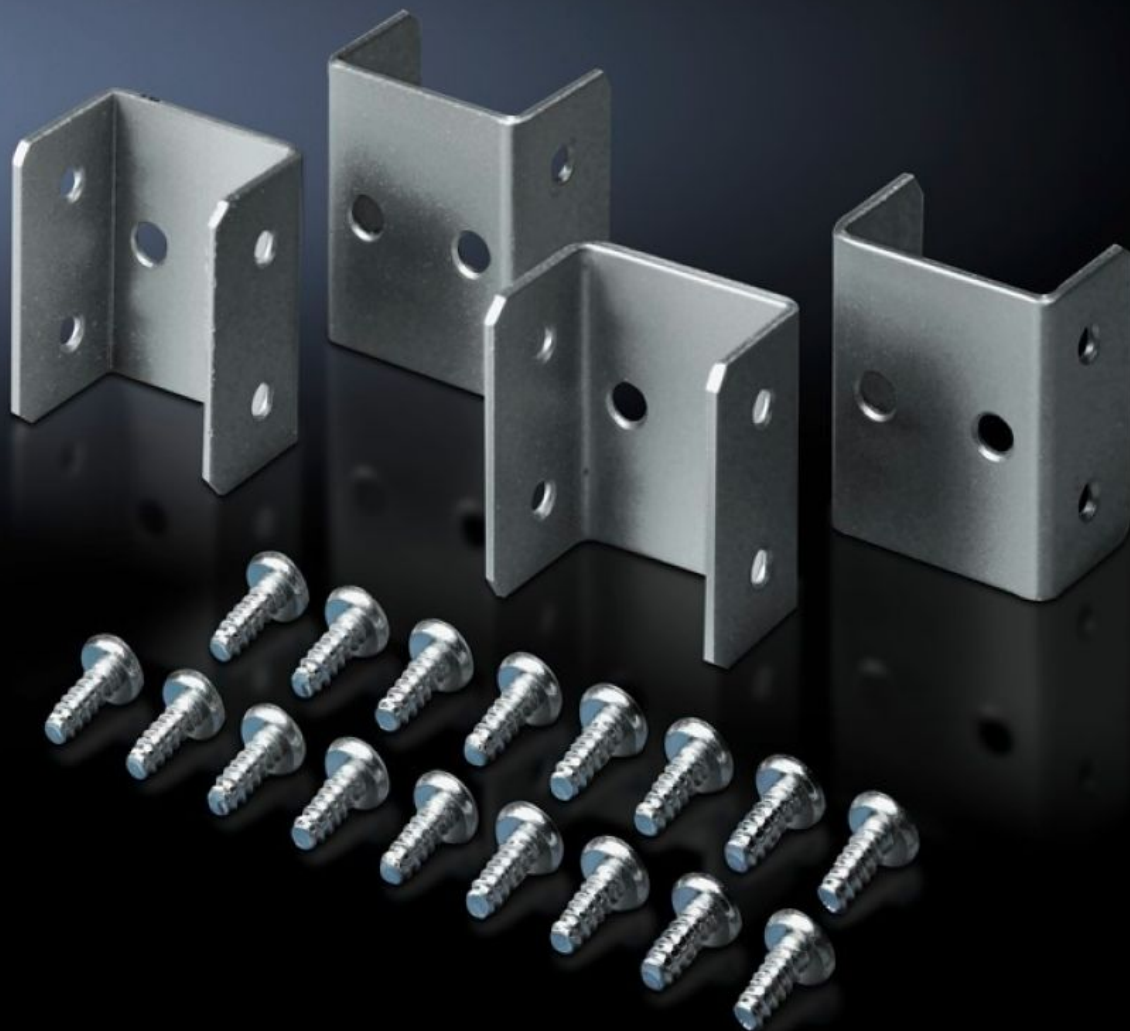

Rittal – The System.

Faster – better – everywhere.

TE 7888.640

連結キット

State: 2026/06/05 (Source: rittal.com/jp-ja)

ENCLOSURES

POWER DISTRIBUTION

CLIMATE CONTROL

IT INFRASTRUCTURE

SOFTWARE & SERVICES

FRIEDHELM LOH GROUP