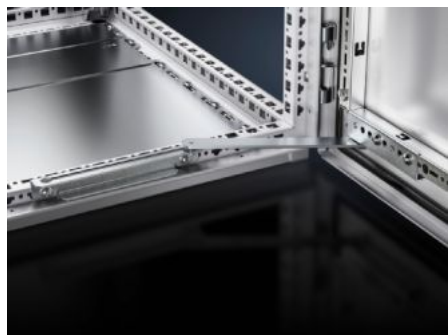

IT INFRASTRUCTURE

SOFTWARE & SERVICES

FRIEDHELM LOH GROUP

VX 8618.430 - ドアステイ VX 用

ドアを開いた状態でホールドします。取り付けるためのエンクロージャー / ハウジングへの機械加工は不要です。

Features

品番	VX 8618.430
製品説明	ドアを開いた状態でホールドします。取り付けるためのエンクロージャー / ハウジングへの機械加工は不要です。
同梱品	取り付け部品を含む
取り付け位置	下
適用エンクロージャータイプ	VX
1パック	1 個
純質量	0.325 kg
総質量	0.327 kg
関税率番号	83024900
ETIM 9	EC002626
ETIM 8	EC002626
ECLASS 8.0	27189266
製品説明	VX Door stay