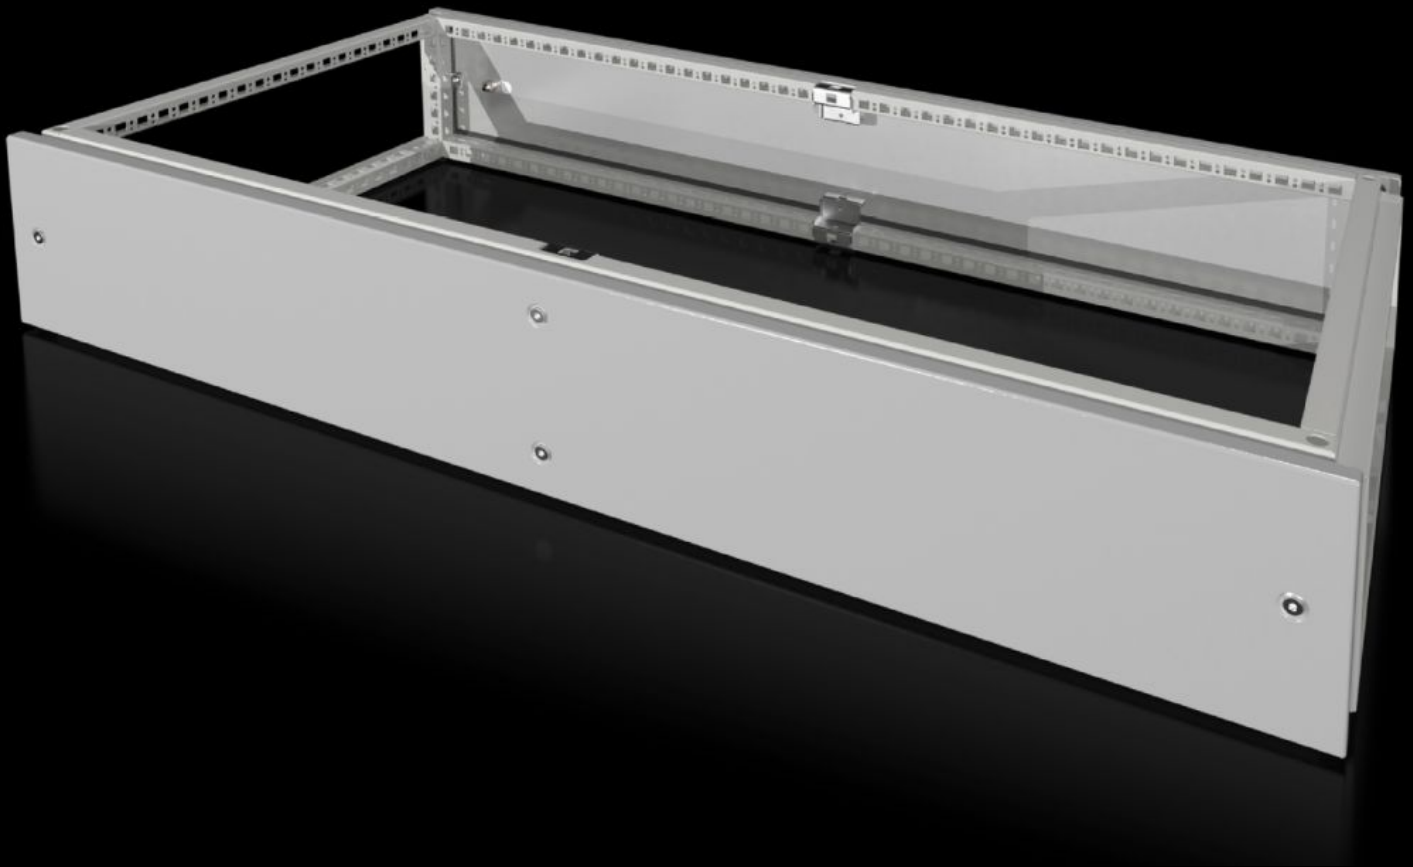

Rittal – The System.

Faster – better – everywhere.

VX 8618.531

トップモジュール

State: 2026/04/19 (Source: [rittal.com/jp-ja](https://www.rittal.com/jp-ja))

ENCLOSURES

POWER DISTRIBUTION

CLIMATE CONTROL

IT INFRASTRUCTURE

SOFTWARE & SERVICES

FRIEDHELM LOH GROUP

VX 8618.531 - トップモジュール VX 用

連結エンクロージャーでの配線用またはバスバー分電用の上部ケーブルベース。標準装備のトップパネルは最上部を閉じるために使います。

Features

品番	VX 8618.531
製品説明	連結エンクロージャーでの配線用またはバスバー分電用の上部ケーブルベース。標準装備のトップパネルは最上部を閉じるために使います。
材質	鋼板、1.5 mm
表面	塗装、テクスチャーペイント
塗装色	RAL 7035
同梱品	フレームモジュール トリムパネル 2枚、フロント/リア 自動無電位化機能付きホルダー 8個 取り付け部品を含む
寸法：	高さ: 200 mm
保護等級 IP (IEC 60 529 準拠)	IP 55

Features

型式等級、UL 50E に準拠

タイプ 1
Type 12

適用

エンクロージャータイプ: VX
幅: = 1,200 mm
奥行: = 600 mm

1パック

1 個

純質量

27182405

製品説明

VX トップモジュール、WD: 1200x600 mm

Approvals

Approvals

UL + C-UL (listed)
UL + C-UL - FTTA