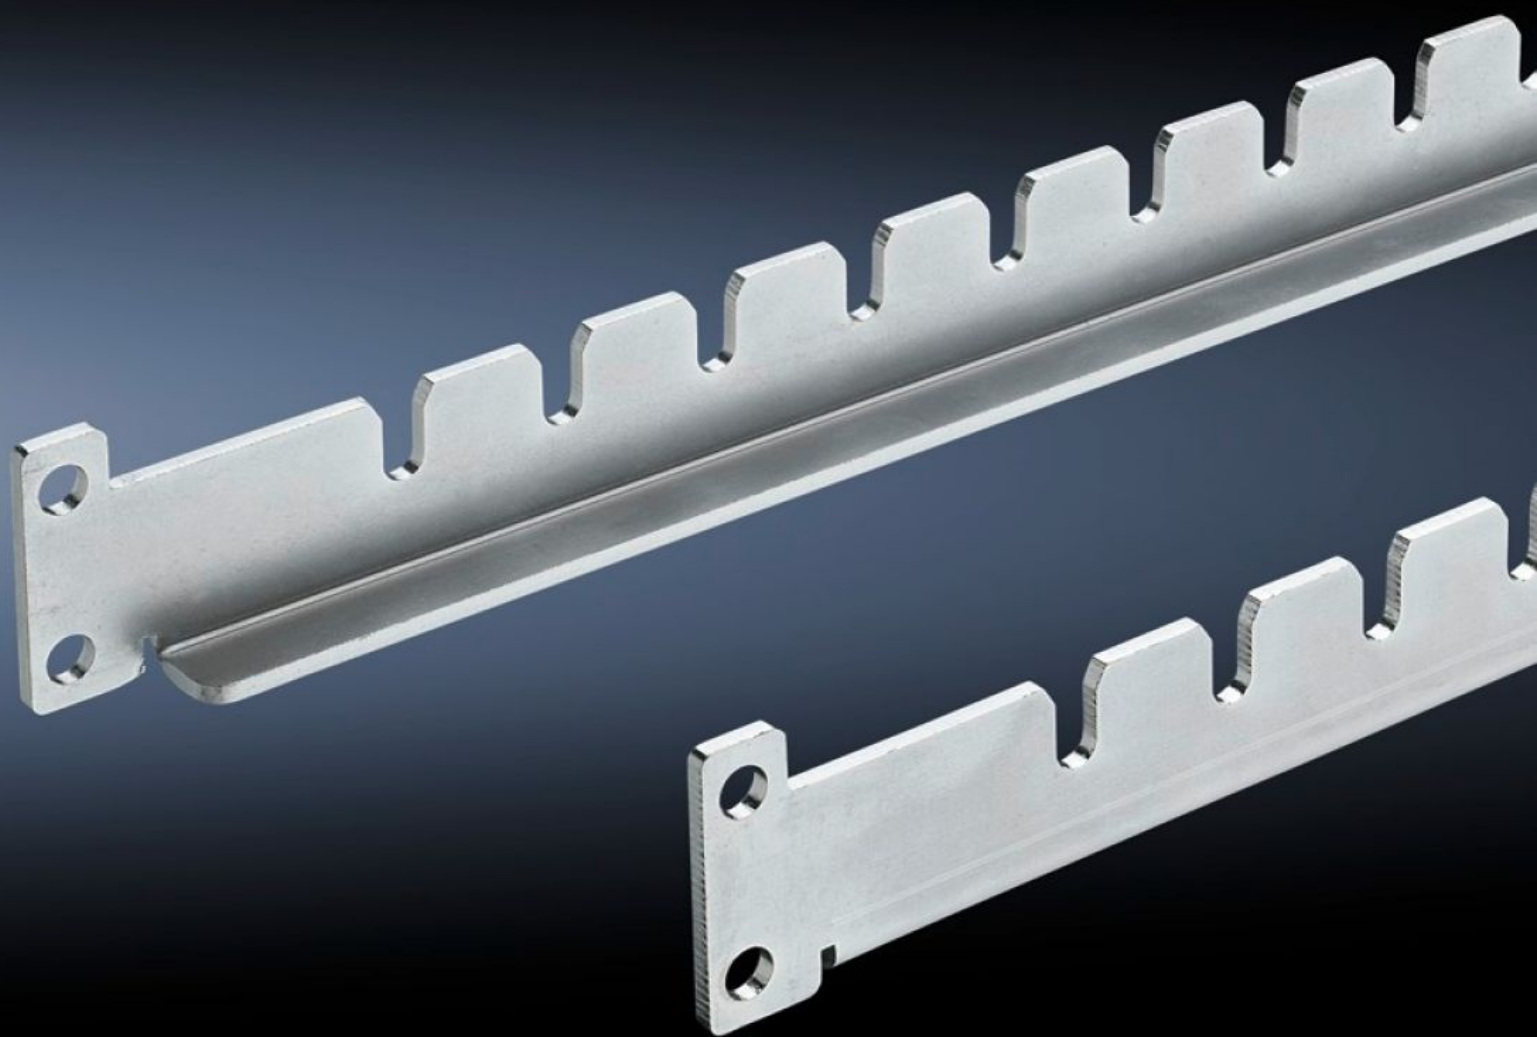

Rittal – The System.

Faster – better – everywhere.

TS 8800.240

取り付けキット、Moeller（ムーラー）MR 25ワイアリングシステム
用

ENCLOSURES

POWER DISTRIBUTION

CLIMATE CONTROL

IT INFRASTRUCTURE

SOFTWARE & SERVICES

FRIEDHELM LOH GROUP

TS 8800.240 - 取り付けキット、Moeller（ムーラー）MR 25ワイアリングシステム用

Moeller社製MR 25配線システム用適応レール。

Features

品番	TS 8800.240
同梱品	1セット = マウンティングブラケット 2個、固定レール 4本、固定部品含む
適用エンクロージャータイプ	TS 8
1パック	1セット
純質量	0.95 kg
総質量	1.15 kg
関税率番号	73269098
ETIM 9	EC002625
ECLASS 8.0	27189234