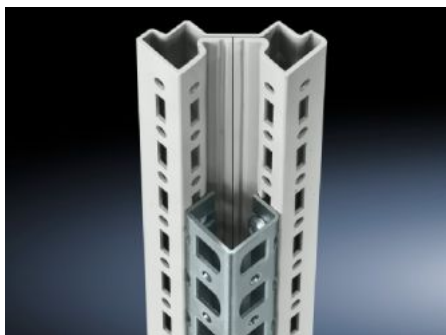

IT INFRASTRUCTURE

SOFTWARE & SERVICES

FRIEDHELM LOH GROUP

TS 8800.380 - アダプターレール PSアクセサリ一用

次の機器との両立性を作り出すための、垂直のTSエンクロージャープロフィールへの組み込み：PSマウンティングレール、PSマウンティングシャーシ、PSシステムシャーシ。

Features

品番	TS 8800.380
製品説明	次との互換性の成立に：PS システムレール 23 x 23 mm、PS システムセクション 23 x 73 mmおよびPS シフランジ付きシステムセクション 23 x 73 mm。
材質	鋼板製
表面	亜鉛めっき
同梱品	固定ねじを含む
取り付け方法	TS、VX SE エンクロージャーの垂直フレームに VX SE エンクロージャーの水平フレーム(上、幅方向)に
適用	エンクロージャータイプ: TS 高さ: = 1,800 mm
1パック	4 個
純質量	3.724
総質量	3.924
関税率番号	73269098