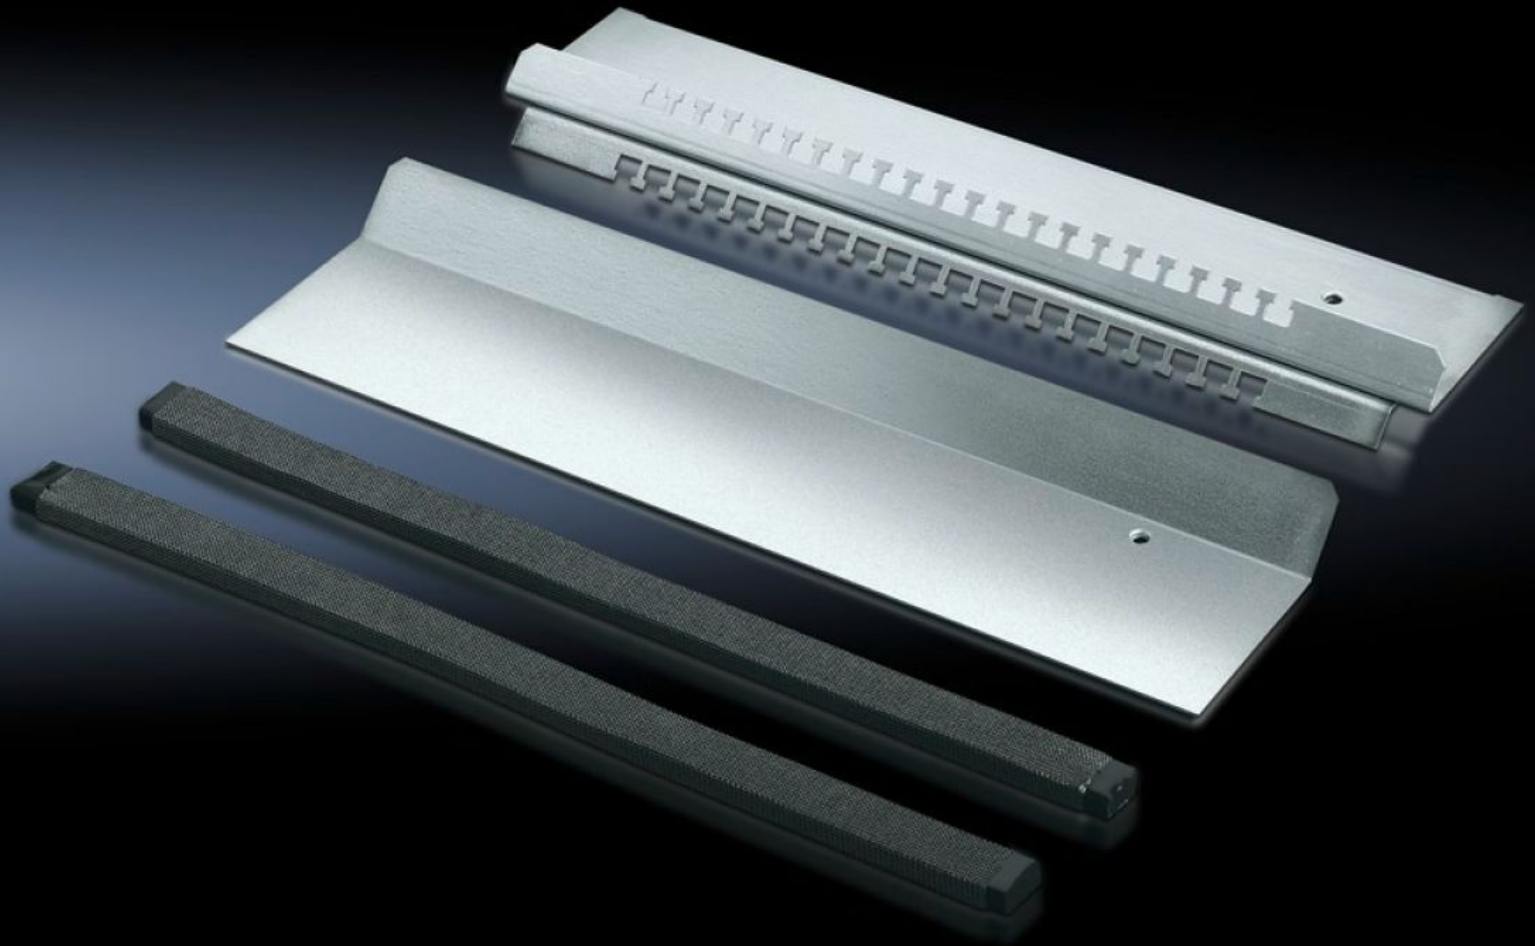

## TS 8800.600

# TS 8800.600 - EMC グランドプレート

連続したグランドプレートに結合されている、直径が最大20 mmである、シールドされたケーブル用。

## Features

品番	TS 8800.600
製品説明	最大直径 20 mmのシールドケーブル用。EMC 対応接触部とケーブルホルダーのコンビネーションは、ケーブルシールド部とグランドプレート間の低抵抗コンタクトを実現します。奥行き 400、500、600、800 mm のすべてのエンクロージャーで、標準装備のグランドプレートと組み合わせて使用できます。
材質	鋼板製
表面	亜鉛めっき
同梱品	ハンマーヘッド形状のパンチングが施してあるケーブル固定バースライド式グランドプレート 1枚 EMC パッキン 2個
品番について	エンクロージャーの片側にのみ使用できます
適用	エンクロージャータイプ: TS 幅: = 1,000 mm
注記:	規格に準拠した IP 保護等級には対応できません
1パック	1 個
純質量	1.438
総質量	1.66
関税率番号	94039910
EAN	4028177214903