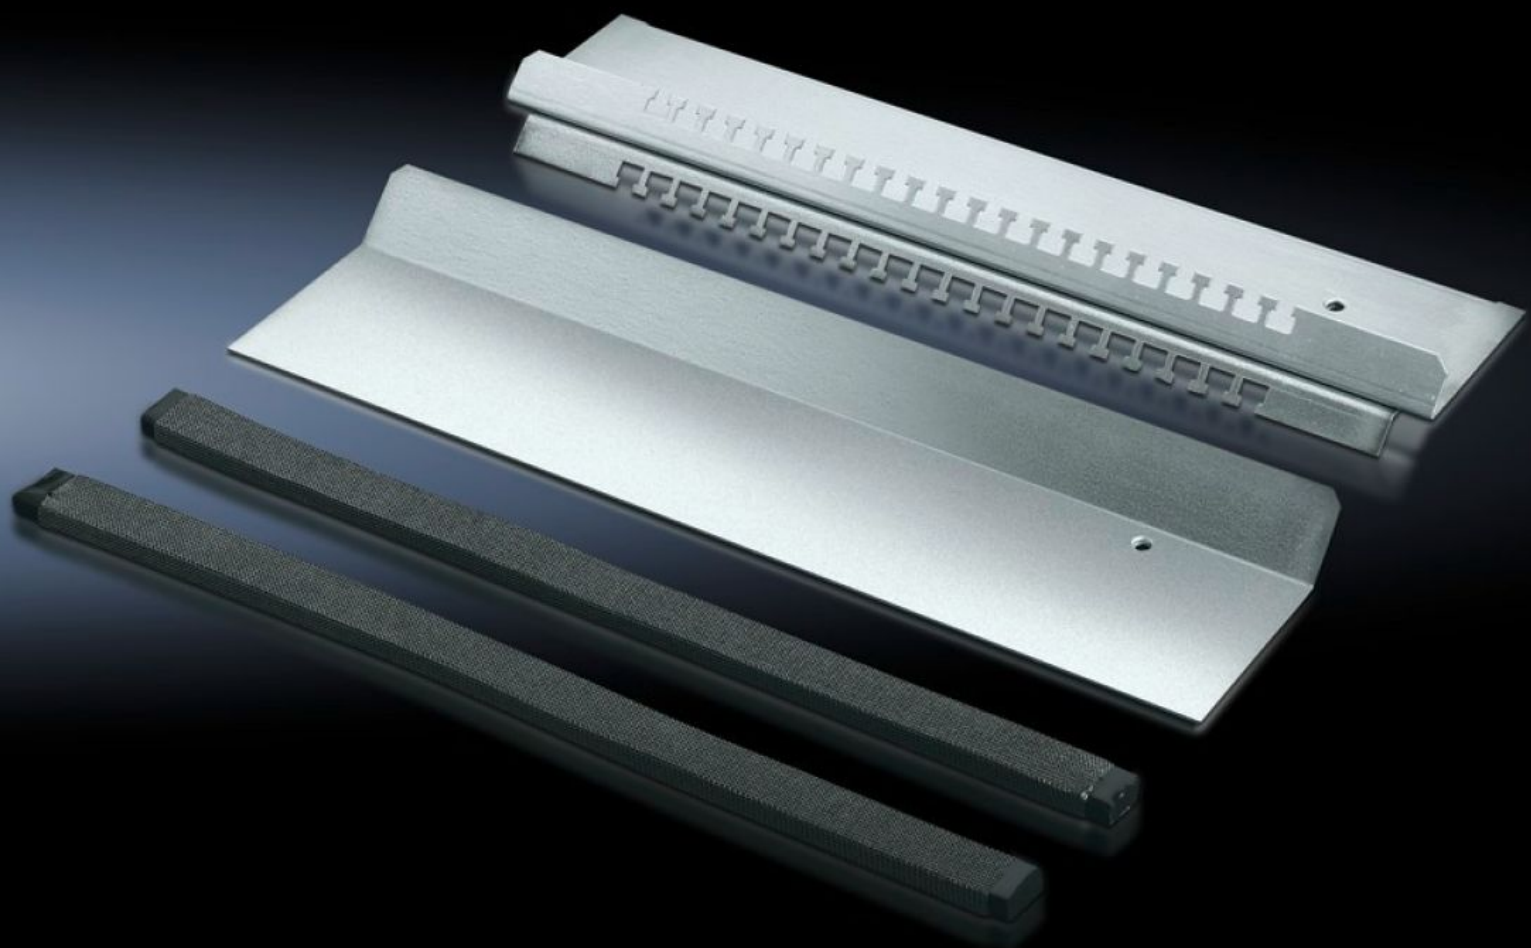

Rittal – The System.

Faster – better – everywhere.

TS 8800.660

EMC グランドプレート

State: 2026/05/11 (Source: rittal.com/jp-ja)

ENCLOSURES

POWER DISTRIBUTION

CLIMATE CONTROL

IT INFRASTRUCTURE

SOFTWARE & SERVICES

FRIEDHELM LOH GROUP

TS 8800.660 - EMC グランドプレート

連続したグランドプレートに結合されている、直径が最大20 mmである、シールドされたケーブル用。

Features

| | |
|------------|--|
| 品番 | TS 8800.660 |
| 製品説明 | 最大直径 20 mmのシールドケーブル用。EMC 対応接触部とケーブルホルダーのコンビネーションは、ケーブルシールド部とグランドプレート間の低抵抗コンタクトを実現します。奥行き 400、500、600、800 mm のすべてのエンクロージャーで、標準装備のグランドプレートと組み合わせて使用できます。 |
| 材質 | 鋼板製 |
| 表面 | 亜鉛めっき |
| 同梱品 | ハンマーヘッド形状のパンチングが施してあるケーブル固定バースライド式グランドプレート 1枚 EMC パッキン 2個 |
| 適用 | エンクロージャータイプ: TS 幅: = 600 mm |
| 注記: | 規格に準拠した IP 保護等級には対応できません |
| 1パック | 1 個 |
| 純質量 | 1.7 kg |
| 総質量 | 1.8 kg |
| 関税率番号 | 94039910 |
| ETIM 9 | EC002620 |
| ECLASS 8.0 | 27189261 |

Features

製品説明

TS EMC グランドプレート、幅: 600 mm