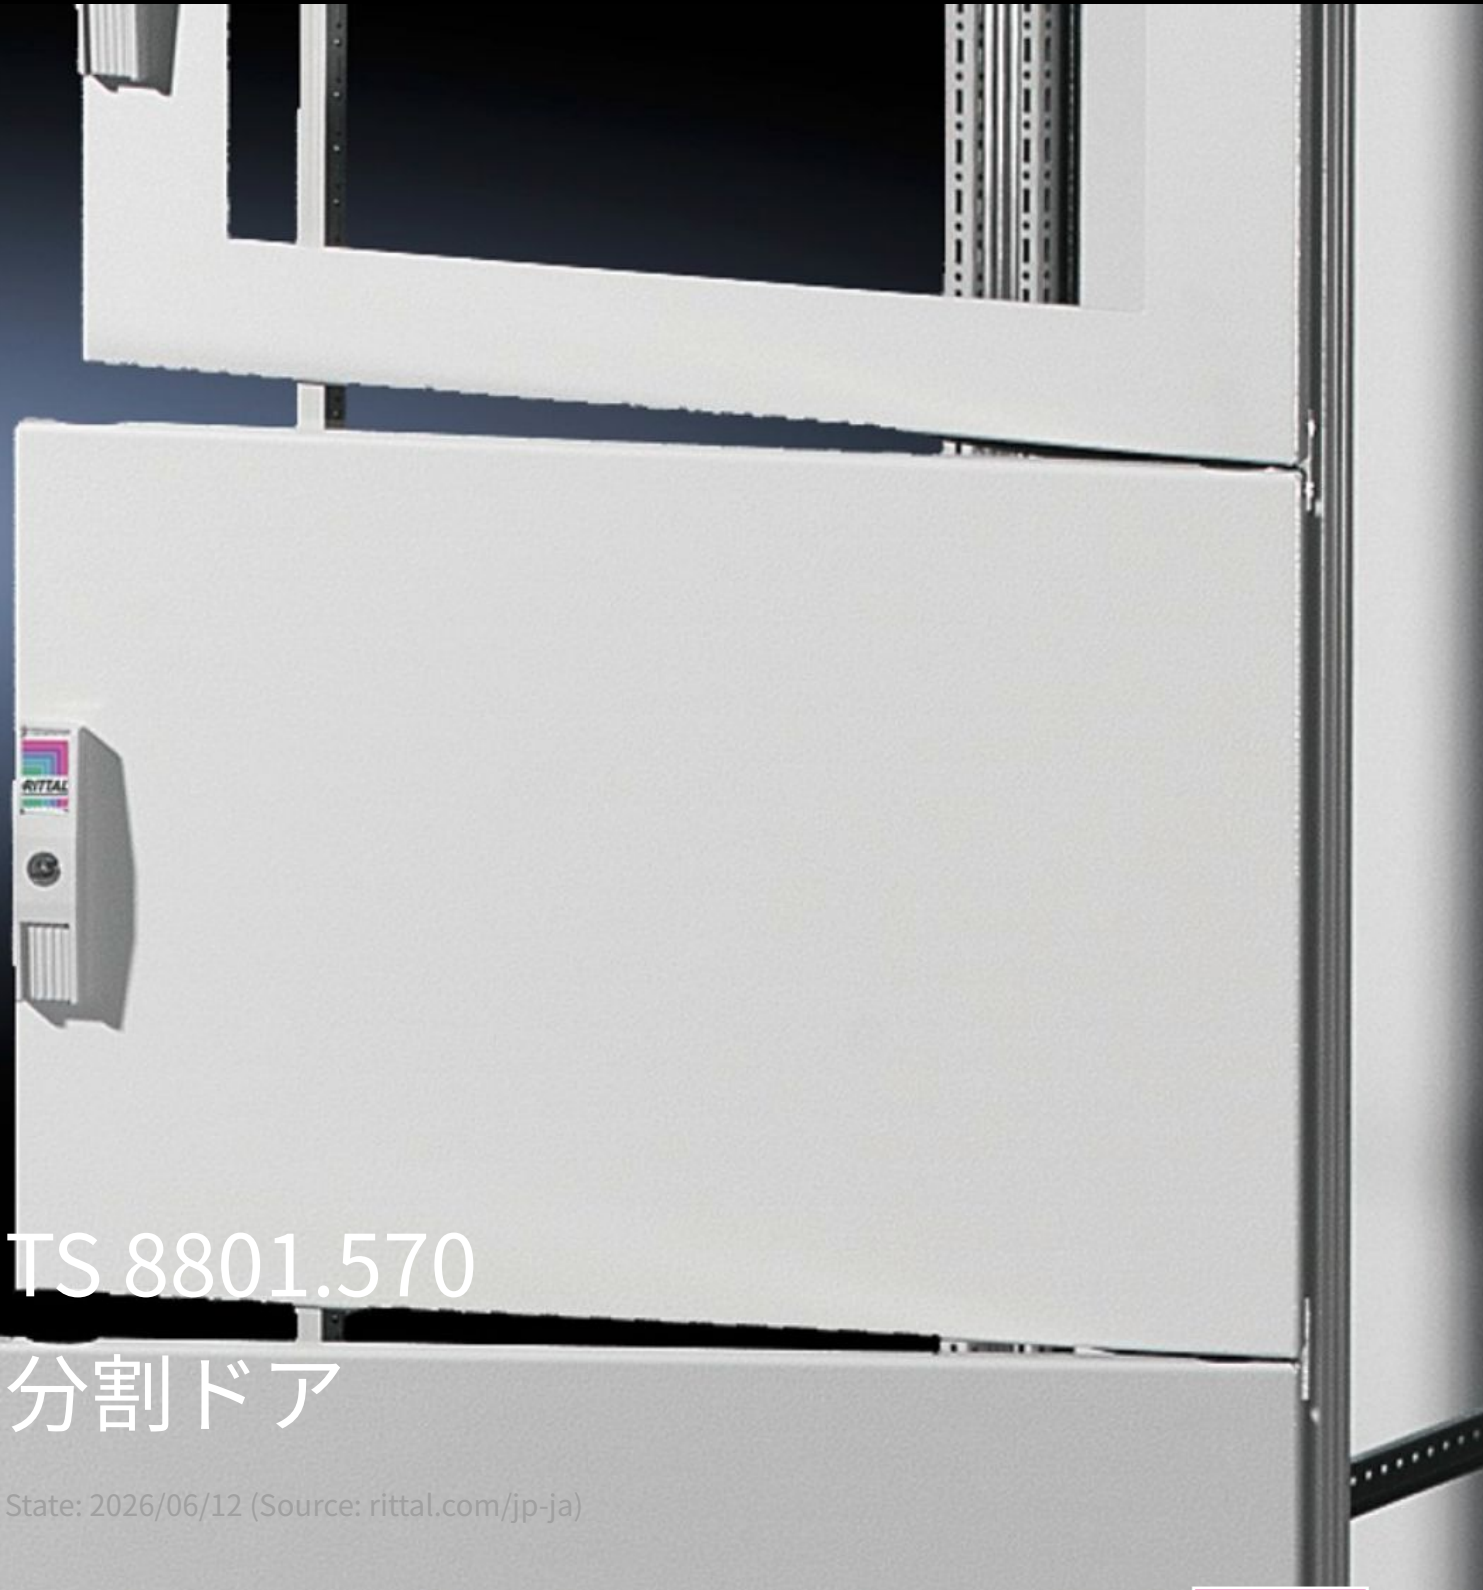

Rittal – The System.

Faster – better – everywhere.

TS 8801.570

分割ドア

State: 2026/06/12 (Source: rittal.com/jp-ja)

ENCLOSURES

POWER DISTRIBUTION

CLIMATE CONTROL

IT INFRASTRUCTURE

SOFTWARE & SERVICES

FRIEDHELM LOH GROUP

TS 8801.570 - 分割ドア TS 用

ドアのヒンジは左右どちらにも取付けられます。

Features

品番	TS 8801.570
仕様	透視窓付き、硬質安全ガラス、3 mm
製品説明	TS エンクロージャーのドアあるいはリアパネルの代わりに使用できます。分割ドアは上下方向に自由に組み合わせることができます。最上部と最下部にはそれぞれフロントトリムパネルの取り付けが必要になります。ドアのヒンジは左右どちらにも取り付けられます。透視窓なしのドア (高さ 600 ~ 1000 mm) では、モニターフレーム SZ 2305.000 が利用できます。標準で付属するダブルビットロックインサートは、TSロックインサート (Fタイプ) と交換可能。高さ 600 mm 以上ではクイックハンドルに取り替えることができます。
材質	鋼板、2 mm
塗装色	RAL 7035

Features

同梱品	分割ウェブ ヒンジ ロック部品 取り付け部品を含む
寸法：	幅: 600 mm 高さ: 600 mm
保護等級 IP (IEC 60 529 準拠)	IP 54 (完全に組みあがったエンクロージャーの場合)
1パック	1 個
純質量	6.08 kg
総質量	6.4 kg
関税率番号	94039910
ETIM 9	EC000747
ECLASS 8.0	27182204