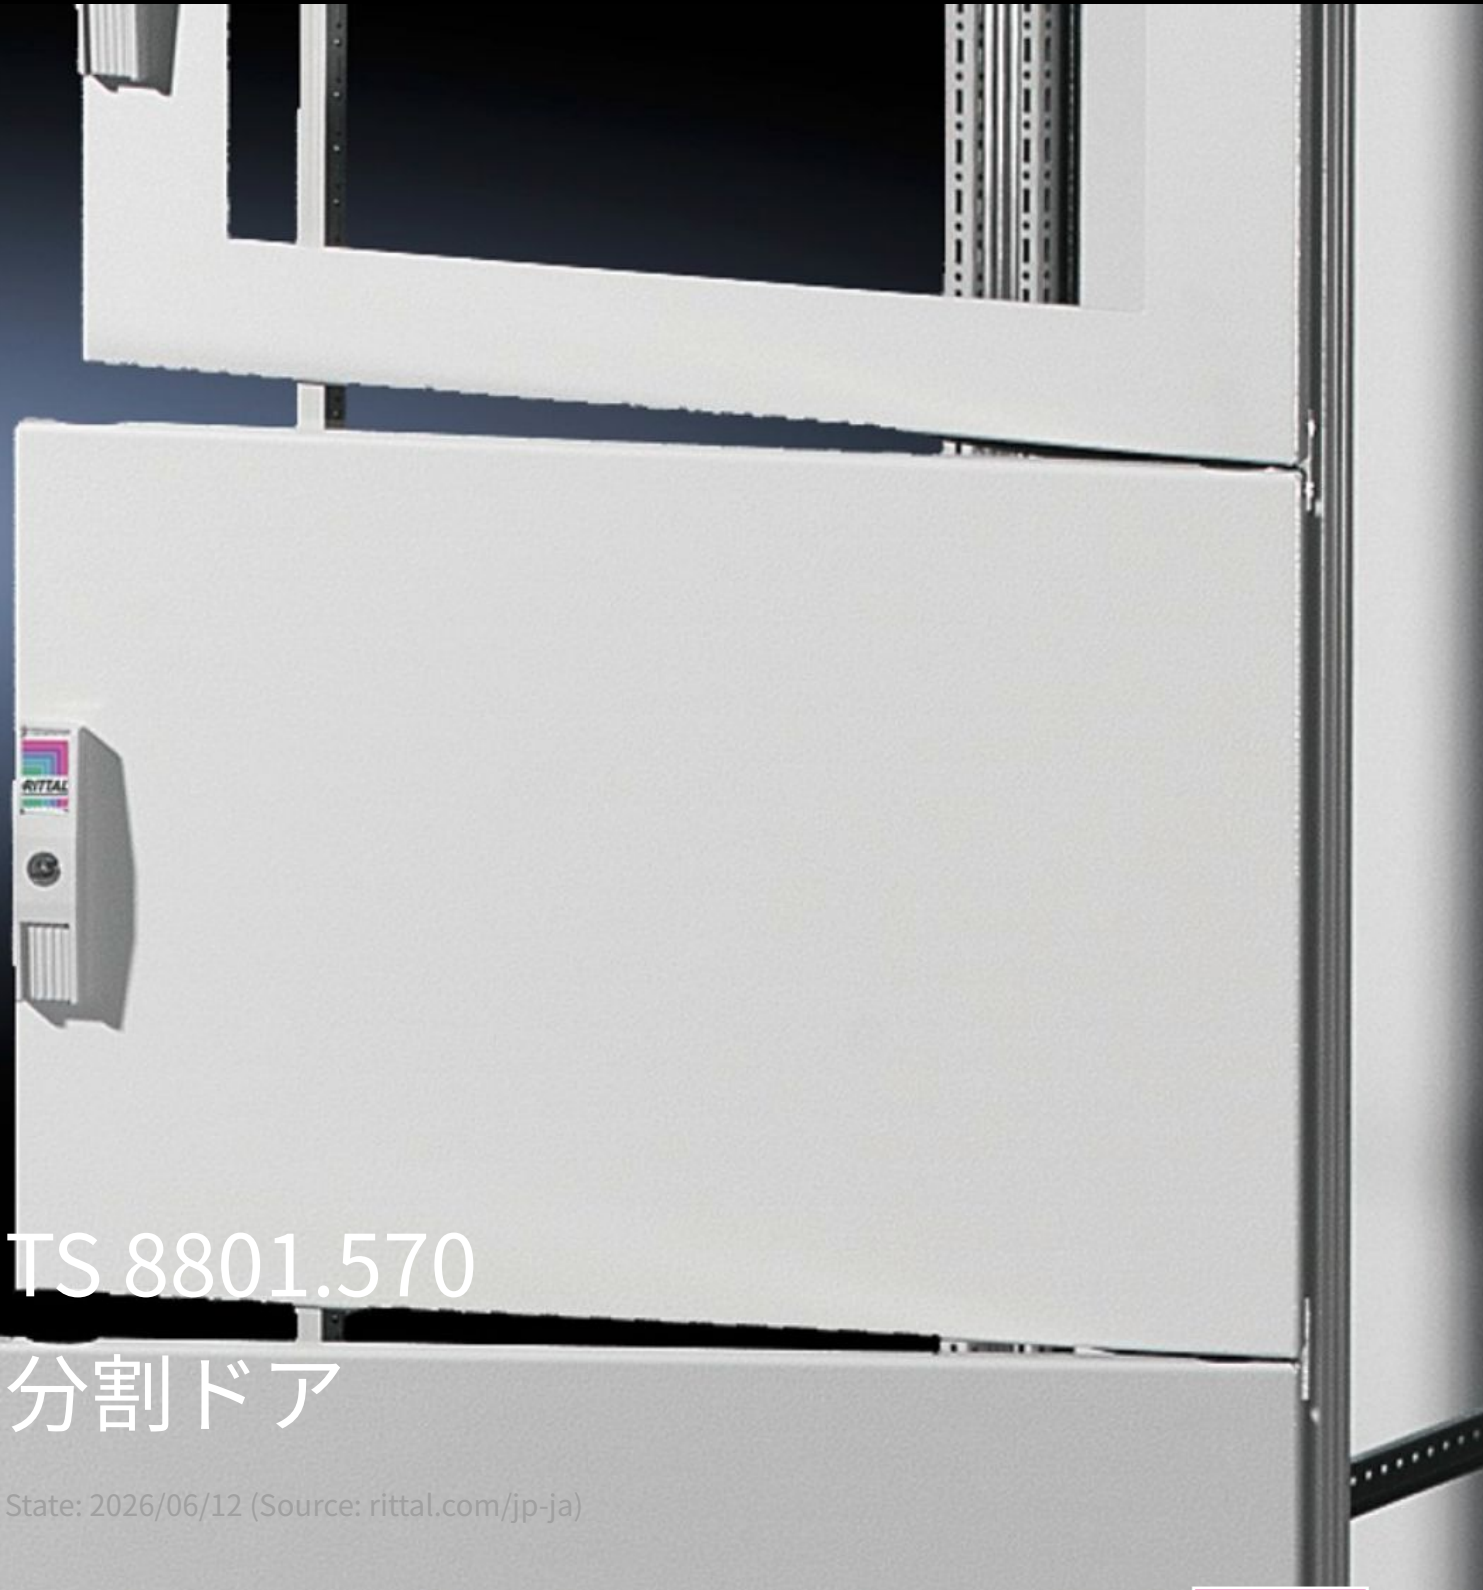

Rittal – The System.

Faster – better – everywhere.

TS 8801.570

分割ドア

State: 2026/06/12 (Source: rittal.com/jp-ja)

ENCLOSURES

POWER DISTRIBUTION

CLIMATE CONTROL

IT INFRASTRUCTURE

SOFTWARE & SERVICES

FRIEDHELM LOH GROUP