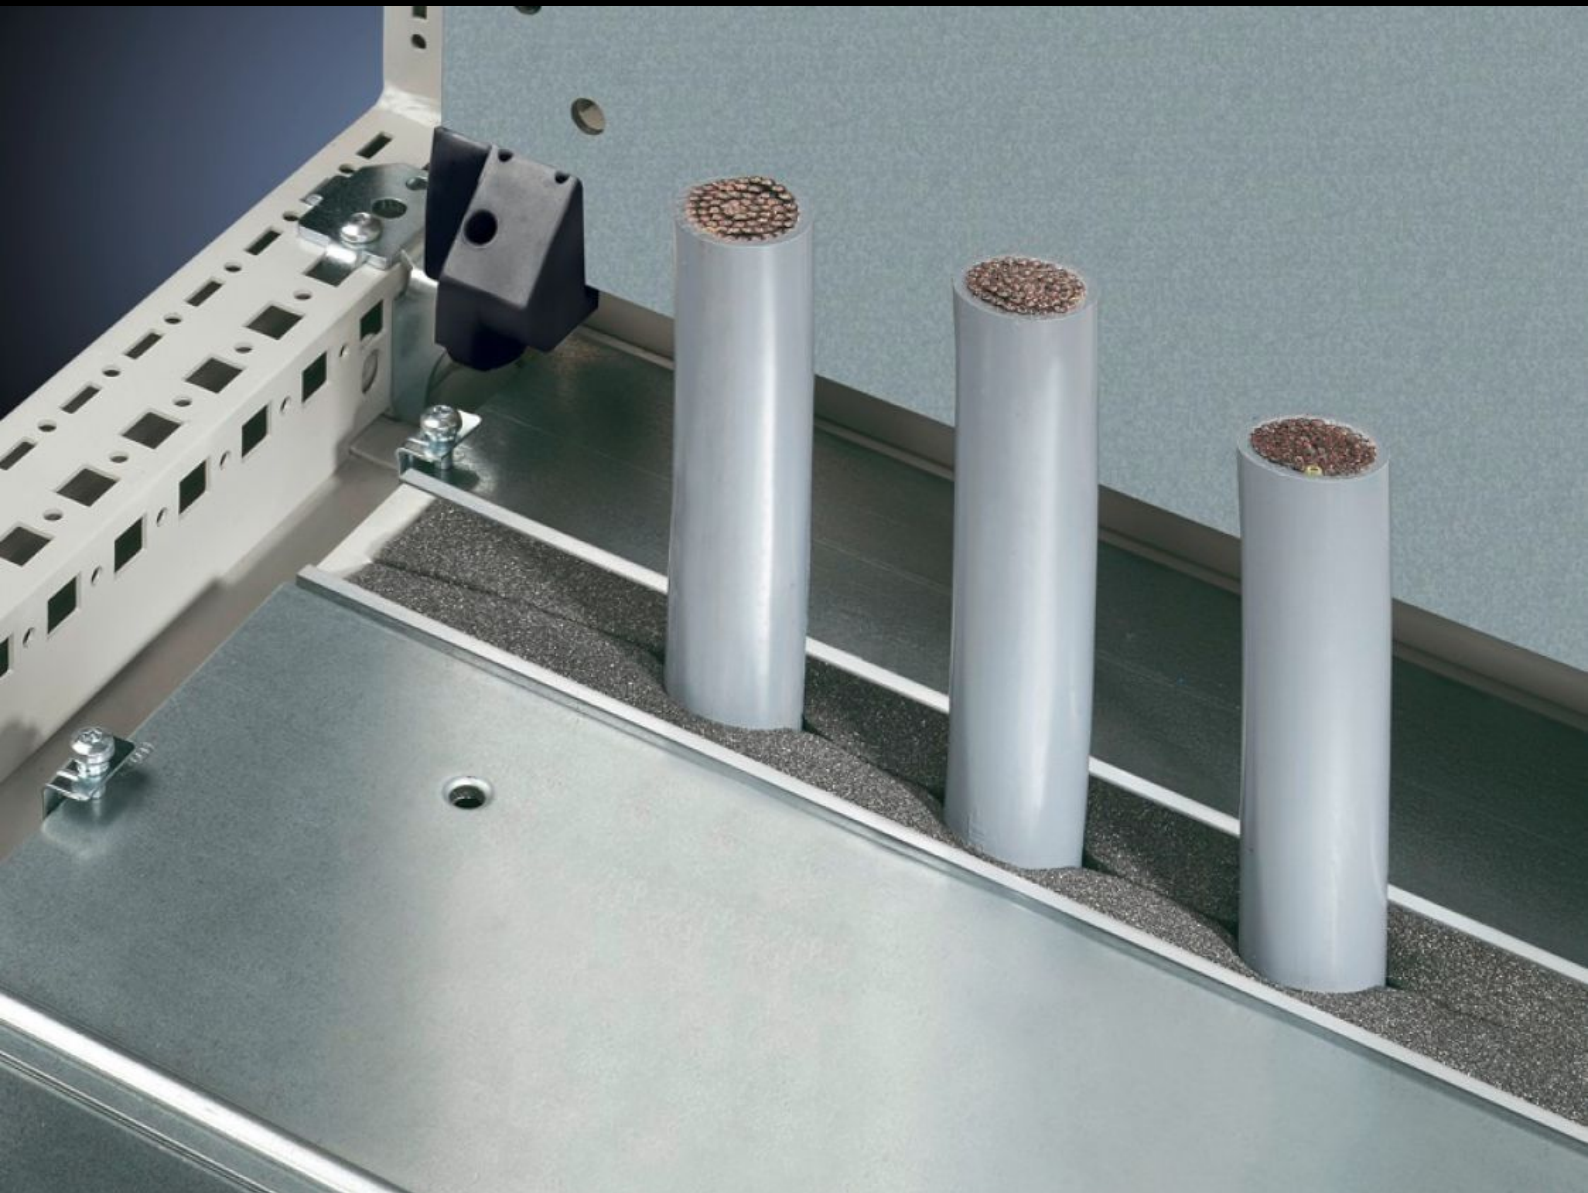

Rittal – The System.

Faster – better – everywhere.

TS 8802.080

ケーブル引き込み用フレーム（センター）

State: 2026/07/11 (Source: rittal.com/jp-ja)

ENCLOSURES

POWER DISTRIBUTION

CLIMATE CONTROL

IT INFRASTRUCTURE

SOFTWARE & SERVICES

FRIEDHELM LOH GROUP

TS 8802.080 - ケーブル引き込み用フレーム（センター）

TS、TP用

エンクロージャの既設のグラウンドプレートに取付けます。

Features

品番	TS 8802.080
製品説明	グラウンドプレート間のケーブル引き込みのシーリングに使用します。
メリット	断面サイズが同じケーブルへの使用に特に適しています。
仕様	フォームラバーケーブルシール：断面：30 x 25 mm
用途	グラウンドプレートに留めます。
材質	アルミニウム押出成形プロファイル フォームラバーケーブルシール：ポリウレタンフォーム
同梱品	差し込みプロファイル、フォームラバー ケーブルシールを含む
注記：	幅が 800 mm 以内のエンクロージャの場合は、ボトム開口部 1 箇所につき 2個で足りません エンクロージャ幅が 1000 mm 以上になると、ボトム開口部は 2 箇所になります。エンクロージャ 1台に 4つ取り付けることができます。

Features

適用	エンクロージャータイプ: TS: = 800 mm エンクロージャータイプ: TP
保護等級 IP (IEC 60 529 準拠)	IP 55 (適切な取り付けがされている場合)
1パック	2 個
純質量	0.3 kg
総質量	0.32 kg
関税率番号	76042990
ETIM 9	EC000211
ECLASS 8.0	27142421
製品説明	TS ケーブル引き込み用フレーム、センター、TS、VX SE、TP 用、 適用幅：800 mm