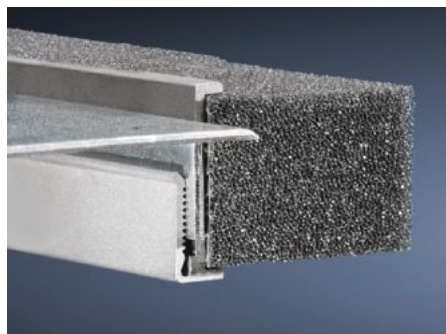

IT INFRASTRUCTURE

SOFTWARE & SERVICES

FRIEDHELM LOH GROUP

TS 8802.080 - ケーブル引き込み用フレーム（センター）

TS、TP用

エンクロージャの既設のグラウンドプレートに取付けます。

Features

品番	TS 8802.080
製品説明	グラウンドプレート間のケーブル引き込みのシーリングに使用します。
メリット	断面サイズが同じケーブルへの使用に特に適しています。
仕様	フォームラバーケーブルシール：断面：30 x 25 mm
用途	グラウンドプレートに留めます。
材質	アルミニウム押出成形プロファイル フォームラバーケーブルシール：ポリウレタンフォーム
同梱品	差し込みプロファイル、フォームラバー ケーブルシールを含む
注記：	幅が 800 mm 以内のエンクロージャの場合は、ボトム開口部 1 箇所につき 2個で足りません エンクロージャ幅が 1000 mm 以上になると、ボトム開口部は 2 箇所になります。エンクロージャ 1台に 4つ取り付けることができます。

Features

適用	エンクロージャータイプ: TS: = 800 mm エンクロージャータイプ: TP
保護等級 IP (IEC 60 529 準拠)	IP 55 (適切な取り付けがされている場合)
1パック	2 個
純質量	0.3 kg
総質量	0.32 kg
関税率番号	76042990
ETIM 9	EC000211
ECLASS 8.0	27142421
製品説明	TS ケーブル引き込み用フレーム、センター、TS、VX SE、TP 用、 適用幅：800 mm