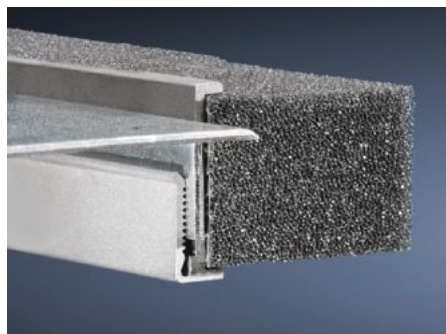

IT INFRASTRUCTURE

SOFTWARE & SERVICES

FRIEDHELM LOH GROUP

TS 8802.080 - ケーブル引き込み用フレーム（センター）

TS、TP用

エンクロージャの既設のグラウンドプレートに取付けます。

Features

品番	TS 8802.080
製品説明	グラウンドプレート間のケーブル引き込みのシーリングに使用します。
メリット	断面サイズが同じケーブルへの使用に特に適しています。
仕様	フォームラバーケーブルシール：断面：30 x 25 mm
用途	グラウンドプレートに留めます。
材質	アルミニウム押出成形プロファイル フォームラバーケーブルシール：ポリウレタンフォーム
同梱品	差し込みプロファイル、フォームラバー ケーブルシールを含む
注記：	幅が 800 mm 以内のエンクロージャの場合は、ボトム開口部 1 箇所につき 2個で足りません エンクロージャ幅が 1000 mm 以上になると、ボトム開口部は 2 箇所になります。エンクロージャ 1台に 4つ取り付けることができます。

Features

適用	エンクロージャータイプ: TS: = 800 mm エンクロージャータイプ: TP
保護等級 IP (IEC 60 529 準拠)	IP 55 (適切な取り付けがされている場合)
1パック	2 個
純質量	0.3 kg
総質量	0.32 kg
関税率番号	76042990
ETIM 9	EC000211
ECLASS 8.0	27142421
製品説明	TS ケーブル引き込み用フレーム、センター、TS、VX SE、TP 用、 適用幅：800 mm
