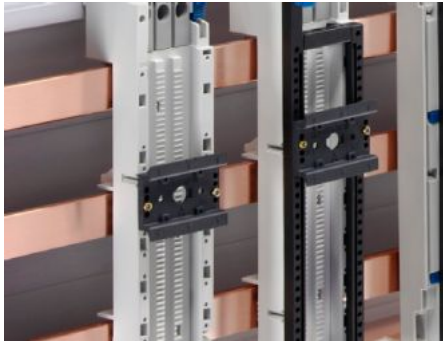

IT INFRASTRUCTURE

SOFTWARE & SERVICES

FRIEDHELM LOH GROUP

SV 9342.870 - サポートレール 35 x 10 mm OMアダプター/OMサポート用

アダプターシャーシまたはサポートフレームへの固定用。

Features

品番	SV 9342.870
仕様	TS 45D-V
製品説明	アダプターセクションおよびサポートフレームへの固定に使用します。
材質	ポリアミド
塗装色	RAL 9005
同梱品	固定ねじを含む
注記：	UL 認可には、OM アダプター / OM サポートとの組み合わせが必要。 マウントレール (TS xxD-V) は、サポートフレーム上のピッチに依存しない取り付けにのみ適しています。
マウントレールタイプ	TS 45D-V
寸法：	幅: 45 mm
1パック	5 個