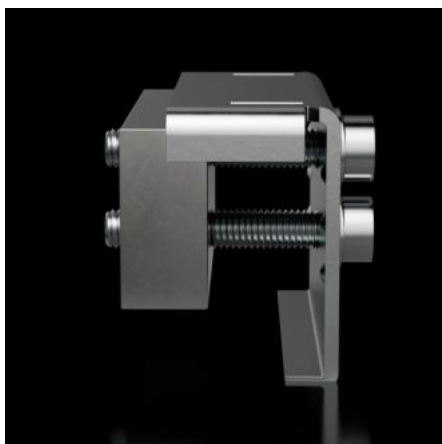

# RX 9365.003 - RiLineX 連結コネクタ バスバー用

連結具、連結セット (ショート) 用。

## Features

品番	RX 9365.003
材質	上部パーツ：鋼板製、亜鉛めっき処理 コンタクトプレート：E-Cu 製、すずめっき処理
定格電流 (最大)	800 A
寸法：	幅: 45 mm
適用バスバー	15 x 5/10 20 x 5/10 30 x 5/10
1パック	3 個
純質量	0.564 kg
総質量	0.572 kg
銅の含有量 (kg / 個)	0.339
PCF/VE (Cradle to Gate)	3.15
関税率番号	73269098

## Features

---

ETIM 9

EC002622

---

製品説明

RX 連結具、E-Cu 製 15x5 ~ 30x10 mm 用、長さ 45 mm