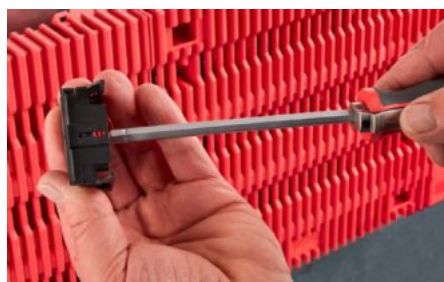

# RX 9365.724 - RiLineX サポートレール、ユニットアダプター用

RiLineX サポートレール、ユニットアダプター 幅 45 mm 用、60 mm バスバーシステム用。ユニットアダプターおよびコンポーネントサポートに、スナップ留め式の取り付け機器を取り付けるために使用します。