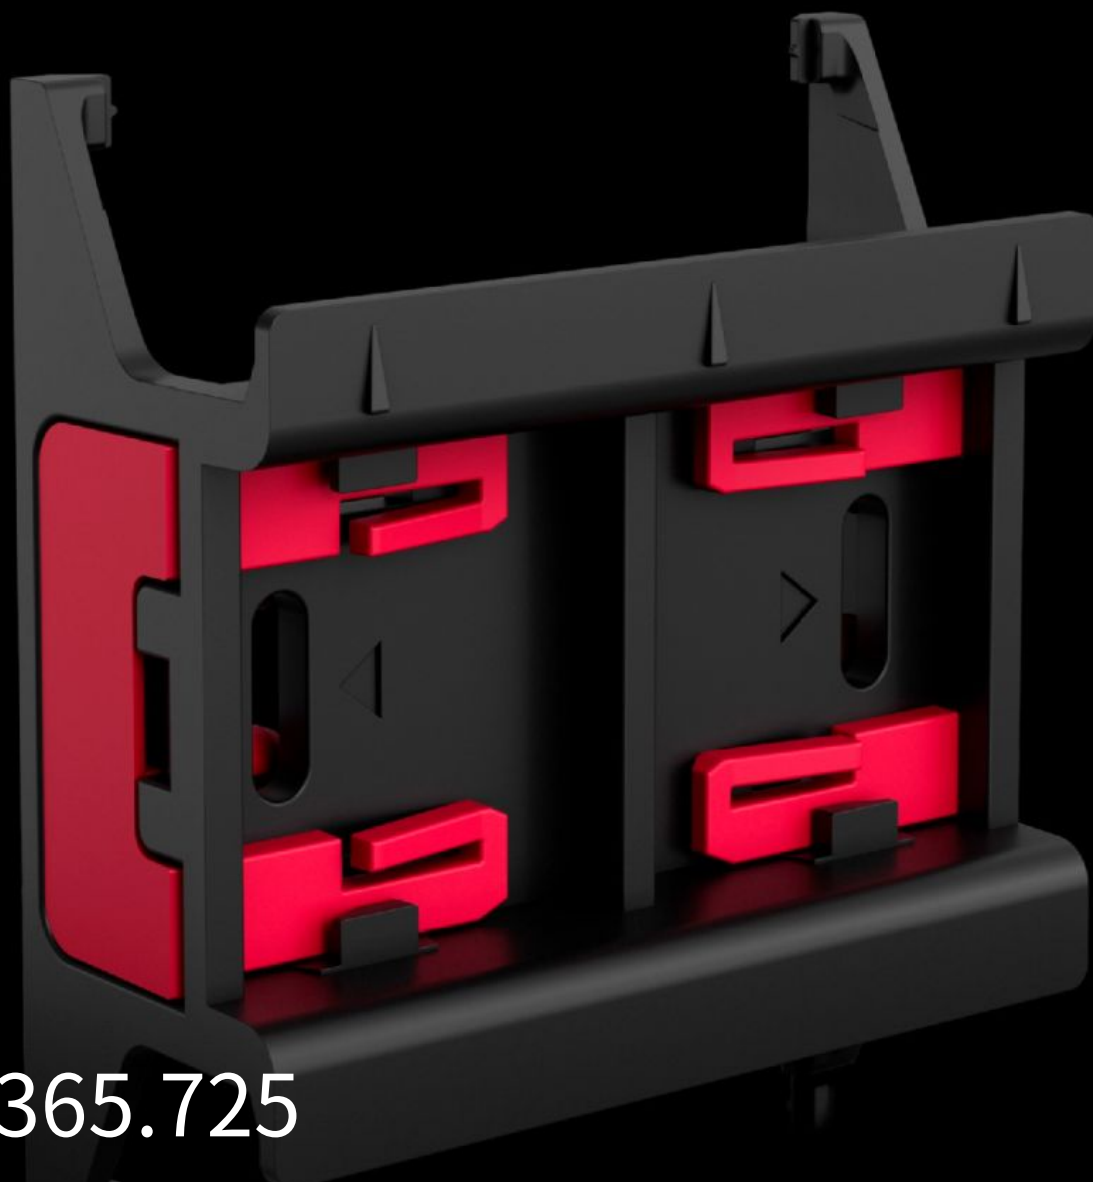

Rittal – The System.

Faster – better – everywhere.

RX 9365.725

RiLineX サポートレール、ユニット
アダプター用

State: 2026/05/25 (Source: rittal.com/jp-ja)

ENCLOSURES

POWER DISTRIBUTION

CLIMATE CONTROL

IT INFRASTRUCTURE

SOFTWARE & SERVICES

FRIEDHELM LOH GROUP

RX 9365.725 - RiLineX サポートレール、ユニットアダプター用

RiLineX サポートレール、ユニットアダプター 幅 54 mm 用、60 mm バスバーシステム用。ユニットアダプターおよびコンポーネントサポートに、スナップ留め式の取り付け機器を取り付けるために使用します。

Features

品番	RX 9365.725
仕様	ロッククリップ付き
材質	ポリアミド (PA 6) 耐燃性 UL 94 適合
塗装色	RAL 9005 RAL 35745
適用品番	9360740 9360760 9360780
寸法：	幅: 54 mm 高さ: 10 mm
1パック	8 個

Features

純質量	0.08 kg
総質量	0.107 kg
PCF/VE (Cradle to Gate)	0.53
関税率番号	39269097
ETIM 9	EC001285
製品説明	RX サポートレール、ロッククリップ付き、幅 54 mm