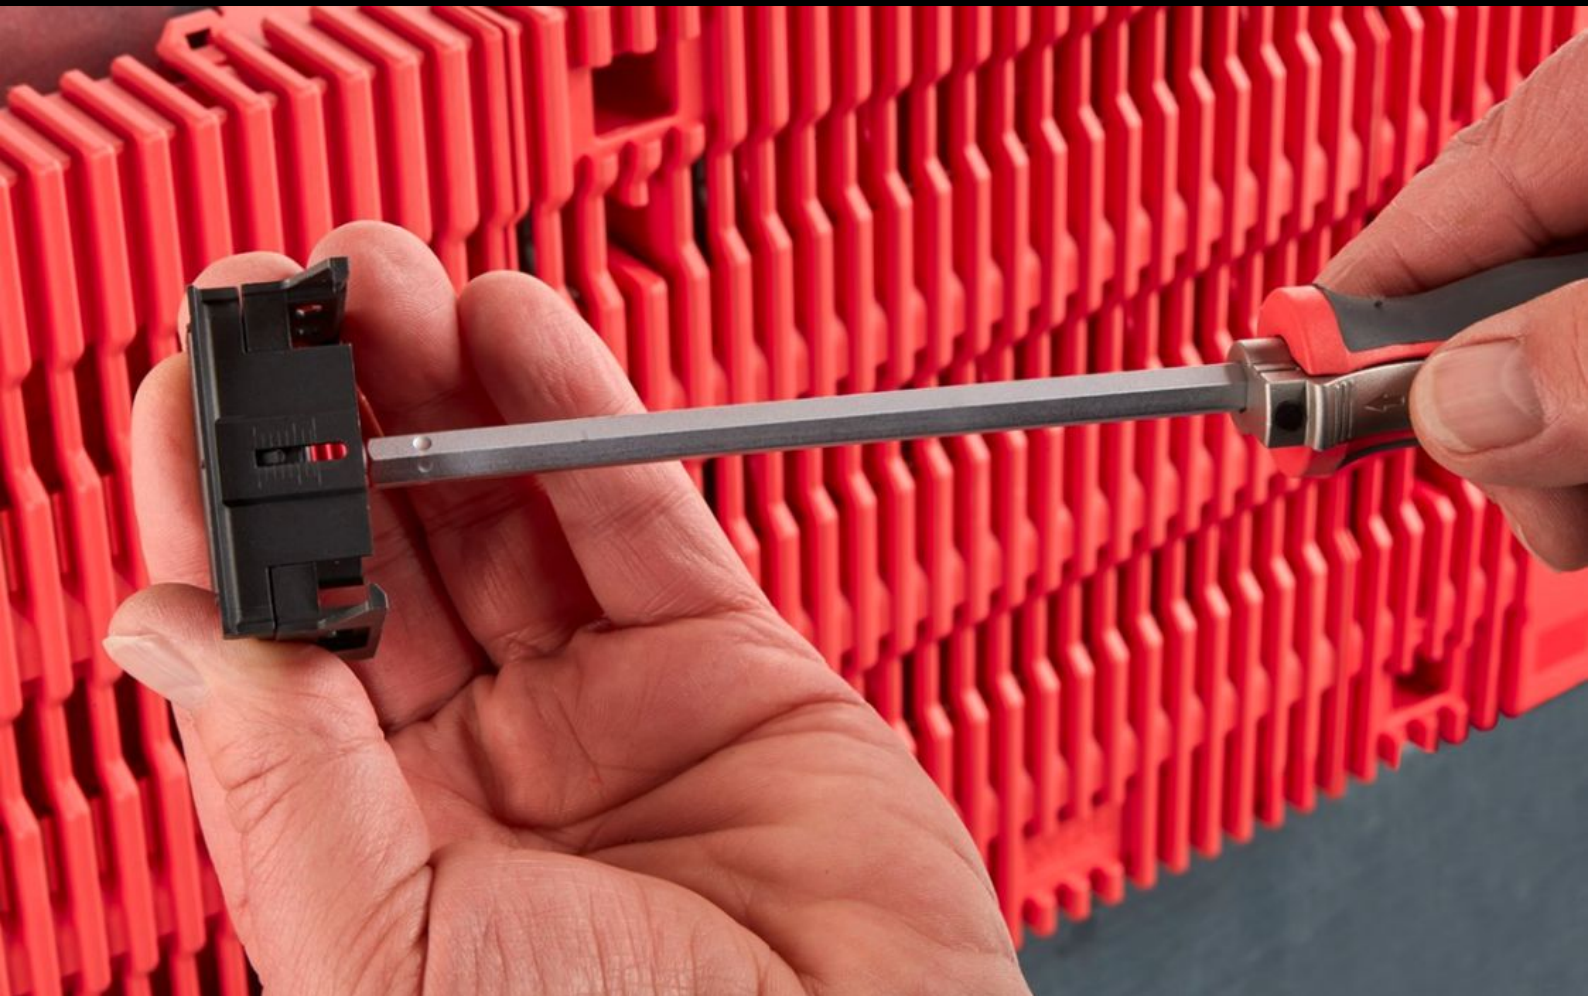

Rittal – The System.

Faster – better – everywhere.

RX 9365.741

**RiLineX サポートレール、ユニット
アダプター用**

State: 2026/06/06 (Source: rittal.com/jp-ja)

ENCLOSURES

POWER DISTRIBUTION

CLIMATE CONTROL

IT INFRASTRUCTURE

SOFTWARE & SERVICES

FRIEDHELM LOH GROUP

RX 9365.741 - RiLineX サポートレール、ユニットアダプター用

RiLineX サポートレール、ユニットアダプター 幅 45 mm 用、60 mm バスバーシステム用。高さ調節可能で、取り付けレベルが異なるモータースターターコンビネーションの固定に最適です。ユニットアダプターおよびコンポーネントサポートに、スナップ留め式の取り付け機器を取り付けるために使用します。

Features

品番	RX 9365.741
仕様	高さ位置変更可能
材質	ポリアミド (PA 6) 耐燃性 UL 94 適合
塗装色	RAL 9005 RAL 35745
適用品番	9360710 9360720 9360730
寸法：	幅: 45 mm 高さ: 12 mm, 20 mm

Features

1パック	8 個
純質量	0.144 kg
総質量	0.148 kg
PCF/VE (Cradle to Gate)	0.99
関税率番号	39269097
ETIM 9	EC001285
製品説明	RX サポートレール、高さ位置変更可能、幅 45 mm