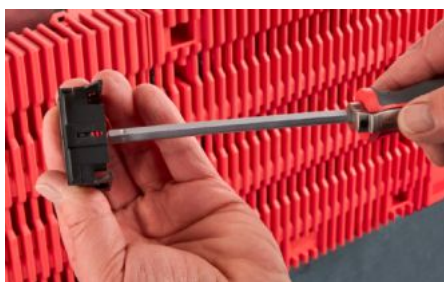

IT INFRASTRUCTURE

SOFTWARE & SERVICES

FRIEDHELM LOH GROUP

RX 9365.742 - RiLineX サポートレール、ユニットアダプター用

RiLineX サポートレール、ユニットアダプター 幅 45 mm 用、滑り止めなし。ユニットアダプターおよび機器キャリアに、スナップ留め式の取り付け機器を取り付けるために使用します。RiLineX および 60 mm バスバーシステム用。