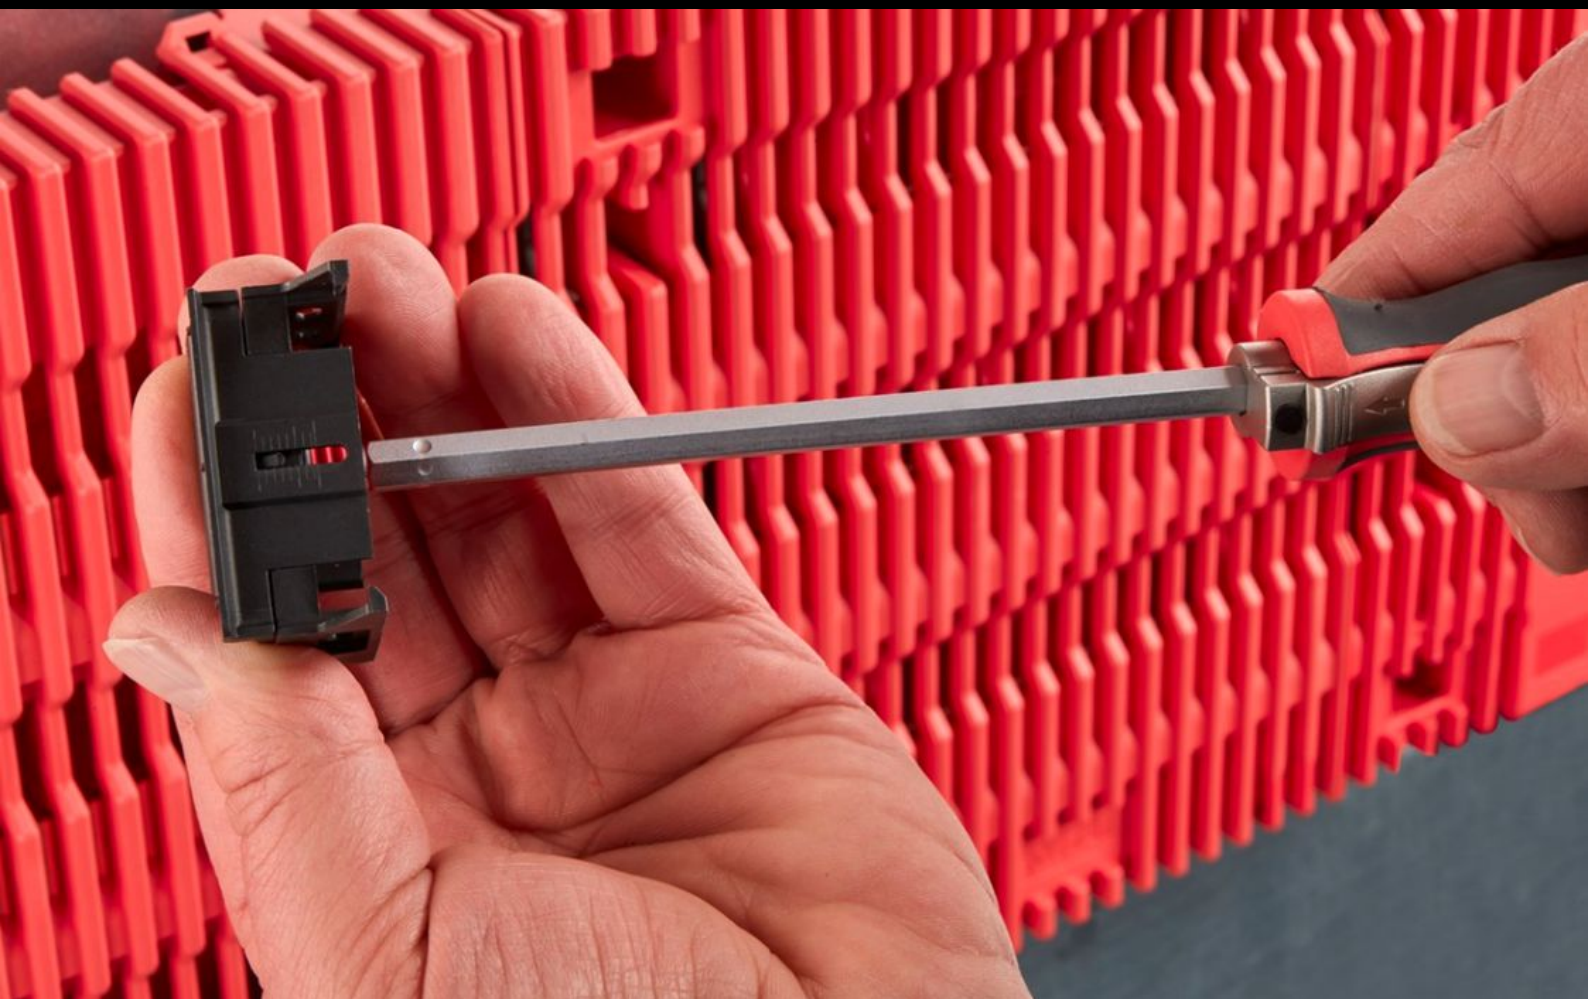

Rittal – The System.

Faster – better – everywhere.

RX 9365.744

RiLineX サポートレール、ユニット
アダプター用

State: 2026/07/07 (Source: rittal.com/jp-ja)

ENCLOSURES

POWER DISTRIBUTION

CLIMATE CONTROL

IT INFRASTRUCTURE

SOFTWARE & SERVICES

FRIEDHELM LOH GROUP

RX 9365.744 - RiLineX サポートレール、ユニットアダプター用

RiLineX サポートレール、ユニットアダプター 幅 54 mm 用、60 mm バスバーシステム用。高さ調節可能で、取り付けレベルが異なるモータースターターコンビネーションの固定に最適です。ユニットアダプターおよびコンポーネントサポートに、スナップ留め式の取り付け機器を取り付けるために使用します。

Features

品番	RX 9365.744
仕様	高さ位置変更可能
材質	ポリアミド (PA 6) 耐燃性 UL 94 適合
塗装色	RAL 9005 RAL 35745
適用品番	9360740 9360760 9360780
寸法：	幅: 54 mm 高さ: 12 mm, 20 mm

Features

1パック	8個
純質量	0.16 kg
総質量	0.17 kg
PCF/VE (Cradle to Gate)	1.09
関税率番号	39269097
ETIM 9	EC001285
製品説明	RX サポートレール、高さ位置変更可能、幅 54 mm