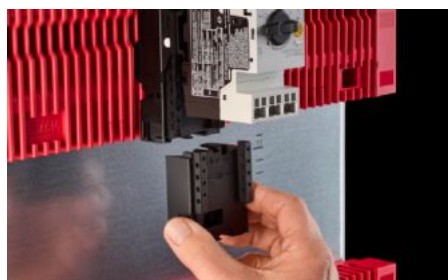

# RX 9365.750 - 拡張ブロック ユニットアダプターおよびユニットサポート用

RiLineX 拡張ブロック (幅 45 mm)、ユニットアダプターを 60 mm 伸ばすために使用します。バスバーシステム用。