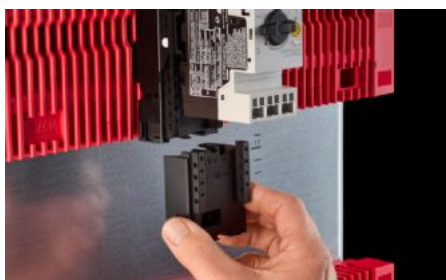

# RX 9365.751 - 拡張ブロック ユニットアダプターおよびユニットサポート用

RiLineX 拡張ブロック (幅 54 mm)、ユニットアダプターを 60 mm 伸ばすために使用します。バスバーシステム用。