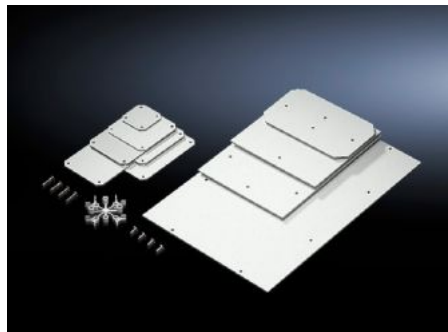

IT INFRASTRUCTURE

SOFTWARE & SERVICES

FRIEDHELM LOH GROUP

PK 9549.000 - マウンティングプレート PK用

ニーズに合わせてボックス内をカスタマイズできます。

Features

品番	PK 9549.000
製品説明	ニーズに合わせてボックス内をカスタマイズできます。
材質	メラミンフェノールコーティングラミネート紙、厚さ 2.5 mm
塗装色	RAL 7035
同梱品	マウンティングプレート セルフタッピング固定ねじ
マウンティングプレートの寸法 (幅 x高さ)	220 mm x 150 mm
適用	エンクロージャータイプ: PK 幅: = 254 mm 高さ: = 180 mm
1パック	8 個
純質量	1 kg
総質量	1.204 kg
関税率番号	39269097
ETIM 9	EC000213

Features

ECLASS 8.0

27409216

製品説明

PK Mounting plate, WH: 220x150 mm