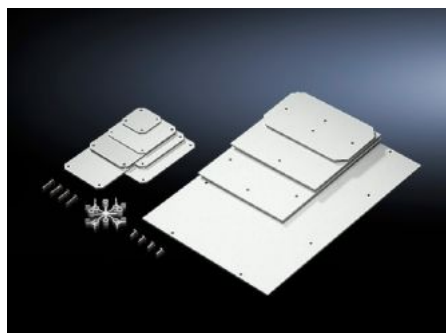

PK 9550.000 - マウンティングプレート PK用

ニーズに合わせてボックス内をカスタマイズできます。

Features

品番	PK 9550.000
製品説明	ニーズに合わせてボックス内をカスタマイズできます。
材質	メラミンフェノールコーティングラミネート紙、厚さ 2.5 mm
塗装色	RAL 7035
同梱品	マウンティングプレート セルフタッピング固定ねじ
マウンティングプレートの寸法 (幅 x高さ)	331 mm x 220 mm
適用	エンクロージャータイプ: PK 幅: = 360 mm 高さ: = 254 mm
1パック	4 個
純質量	1.2 kg
総質量	1.251 kg
関税率番号	39269097
ETIM 9	EC000213