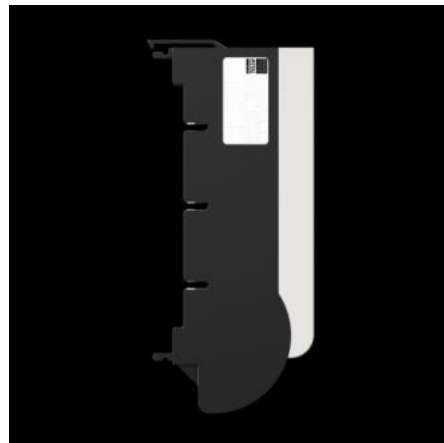

# SV 9630.000 - ミニPLS ヒューズアダプター

測定電流：63 A。