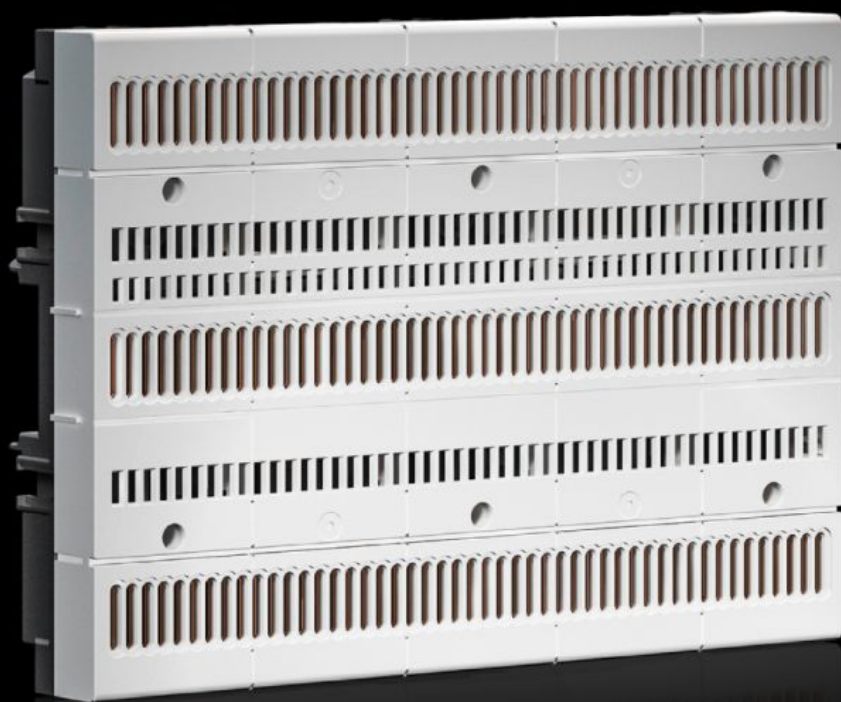

Rittal – The System.

Faster – better – everywhere.

SV 9635.000

ボード

State: 2026/06/22 (Source: rittal.com/jp-ja)

ENCLOSURES

POWER DISTRIBUTION

CLIMATE CONTROL

IT INFRASTRUCTURE

SOFTWARE & SERVICES

FRIEDHELM LOH GROUP

SV 9635.000 - ボード RiLine コンパクト

バスバー内蔵のボード。

Features

品番	SV 9635.000
機能方法	簡単な差し込み式取り付けによる、確実なコンポーネントのマウントや接続を実現する、感電防止対策が施されているバスバーボード ボードに型付けされている間隔の区分線は、コンポーネントの確実かつ迅速な位置決めを可能にします ボードに直接接続するので、配線工数を削減できます
材質	ポリアミド ポリカーボネート E-Cu 耐燃性 UL 94 適合
塗装色	RAL 7035
同梱品	- バスバー (内蔵)
保護等級 IP (IEC 60 529 準拠)	IP 2X
規格：	UL 508 IEC 61 439
定格電流 最大	125 A
定格電流 (UL)	100 A
定格電圧	690 V (AC) 600 V (DC)
Rated operating voltage (max.) UL	600 V (AC) 600 V (DC)
分割ユニット (@ 45 mm) 最多	5

Features

注記：	記載してある仕様（テクニカルデータ）は、UL規格採用時と異なる場合があります
マウンティングレール組み付け用	Yes
for mounting plate assembly	Yes
極数	3 極
寸法：	幅: 225 mm 高さ: 160 mm 奥行: 45.1 mm
1パック	1 個
純質量	0.798 kg
総質量	0.808 kg
銅の含有量 (kg / 個)	0.302
関税率番号	85469010
ETIM 9	EC001900
ETIM 8	EC001900
ECLASS 8.0	27400613
製品説明	SV ボード、125 A、690 V (AC)、600 V (DC)、3 極、幅x高さx奥行 225x160x45.1 mm (RiLine コンパクト)