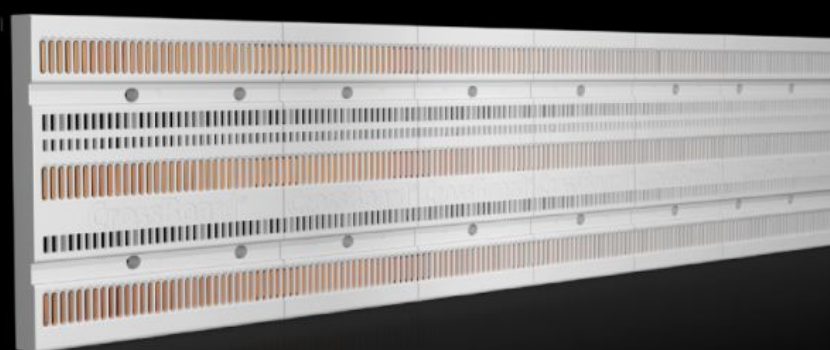

Rittal – The System.

Faster – better – everywhere.

SV 9635.030

ボード

State: 2026/04/18 (Source: rittal.com/jp-ja)

ENCLOSURES

POWER DISTRIBUTION

CLIMATE CONTROL

IT INFRASTRUCTURE

SOFTWARE & SERVICES

FRIEDHELM LOH GROUP

SV 9635.030 - ボード RiLine コンパクト

バスバー内蔵のボード。

Features

品番	SV 9635.030
機能方法	簡単な差し込み式取り付けによる、確実なコンポーネントのマウントや接続を実現する、感電防止対策が施されているバスバーボードに型付けされている間隔の区分線は、コンポーネントの確実かつ迅速な位置決めを可能にします ボードに直接接続するので、配線工数を削減できます
材質	ポリアミド ポリカーボネート E-Cu 耐燃性 UL 94 適合
塗装色	RAL 7035
同梱品	- バスバー (内蔵)
保護等級 IP (IEC 60 529 準拠)	IP 2X
規格：	UL 508 IEC 61 439
定格電流 最大	160 A
定格電圧	690 V (AC) 600 V (DC)
注記：	記載してある仕様（テクニカルデータ）は、UL規格採用時と異なる場合があります
for mounting plate assembly	Yes
極数	3 極

Features

寸法：	幅: 700 mm 高さ: 160 mm 奥行: 45.1 mm
1パック	1 個
純質量	2.75 kg
総質量	2.86 kg
銅の含有量 (kg / 個)	1.57
関税率番号	85469010
ETIM 9	EC001900
ETIM 8	EC001900
ECLASS 8.0	27400613
製品説明	SV Board, 160 A, 690 V (AC), 600 V (DC), 3-pole, WHD: 700x160x45.1 mm (RiLine Compact)