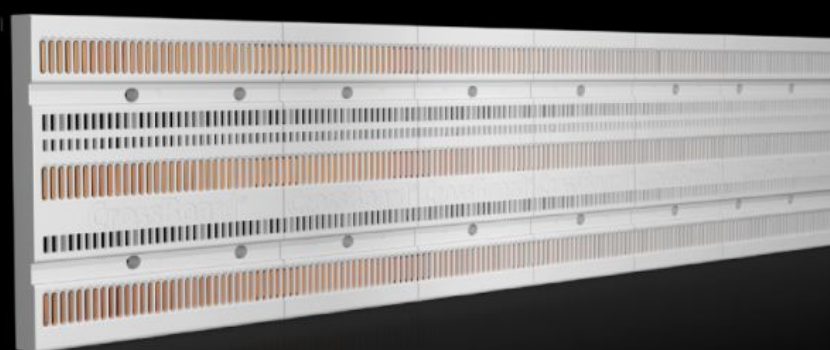

Rittal – The System.

Faster – better – everywhere.

SV 9635.030

ボード

State: 2026/04/18 (Source: rittal.com/jp-ja)

ENCLOSURES

POWER DISTRIBUTION

CLIMATE CONTROL

IT INFRASTRUCTURE

SOFTWARE & SERVICES

FRIEDHELM LOH GROUP