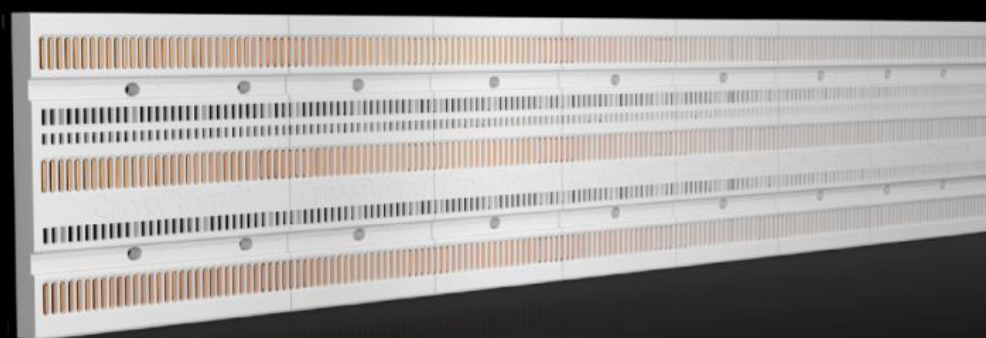

Rittal – The System.

Faster – better – everywhere.

SV 9635.035

ボード

State: 2026/06/01 (Source: rittal.com/jp-ja)

ENCLOSURES

POWER DISTRIBUTION

CLIMATE CONTROL

IT INFRASTRUCTURE

SOFTWARE & SERVICES

FRIEDHELM LOH GROUP

SV 9635.035 - ボード RiLine コンパクト

バスバー内蔵のボード。

Features

品番	SV 9635.035
機能方法	簡単な差し込み式取り付けによる、確実なコンポーネントのマウントや接続を実現する、感電防止対策が施されているバスバーボードに型付けされている間隔の区分線は、コンポーネントの確実かつ迅速な位置決めを可能にします ボードに直接接続するので、配線工数を削減できます
材質	ポリアミド ポリカーボネート E-Cu 耐燃性 UL 94 適合
塗装色	RAL 7035
同梱品	- バスバー (内蔵)
保護等級 IP (IEC 60 529 準拠)	IP 2X
規格：	UL 508 IEC 61 439
定格電流 最大	160 A
定格電圧	690 V (AC) 600 V (DC)
注記：	記載してある仕様（テクニカルデータ）は、UL規格採用時と異なる場合があります
for mounting plate assembly	Yes
極数	3 極

Features

寸法：	幅: 800 mm 高さ: 160 mm 奥行: 45.1 mm
1パック	1 個
純質量	3.13 kg
総質量	3.26 kg
銅の含有量 (kg / 個)	1.79
関税率番号	85469010
ETIM 9	EC001900
ETIM 8	EC001900
ECLASS 8.0	27400613
製品説明	SV Board, 160 A, 690 V (AC), 600 V (DC), 3-pole, WHD: 800x160x45.1 mm (RiLine Compact)