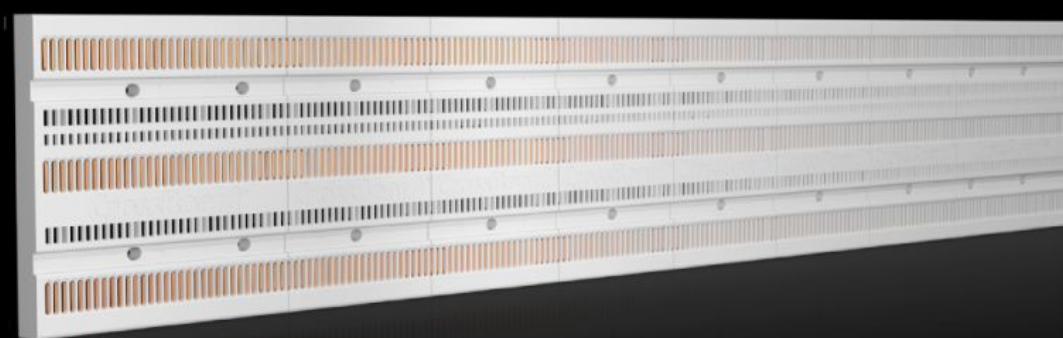

Rittal – The System.

Faster – better – everywhere.

SV 9635.040

ボード

State: 2026/04/15 (Source: rittal.com/jp-ja)

ENCLOSURES

POWER DISTRIBUTION

CLIMATE CONTROL

IT INFRASTRUCTURE

SOFTWARE & SERVICES

FRIEDHELM LOH GROUP

SV 9635.040 - ボード RiLine コンパクト

バスバー内蔵のボード。

Features

品番	SV 9635.040
機能方法	簡単な差し込み式取り付けによる、確実なコンポーネントのマウントや接続を実現する、感電防止対策が施されているバスバーボードに型付けされている間隔の区分線は、コンポーネントの確実かつ迅速な位置決めを可能にします ボードに直接接続するので、配線工数を削減できます
材質	ポリアミド ポリカーボネート E-Cu 耐燃性 UL 94 適合
塗装色	RAL 7035
同梱品	- バスバー (内蔵)
保護等級 IP (IEC 60 529 準拠)	IP 2X
規格：	UL 508 IEC 61 439
定格電流 最大	160 A
定格電圧	690 V (AC) 600 V (DC)
注記：	記載してある仕様（テクニカルデータ）は、UL規格採用時と異なる場合があります
for mounting plate assembly	Yes
極数	3 極

Features

寸法：	幅: 900 mm 高さ: 160 mm 奥行: 45.1 mm
1パック	1 個
純質量	3.51 kg
総質量	3.66 kg
銅の含有量 (kg / 個)	2.02
関税率番号	85469010
ETIM 9	EC001900
ETIM 8	EC001900
ECLASS 8.0	27400613
製品説明	SV Board, 160 A, 690 V (AC), 600 V (DC), 3-pole, WHD: 900x160x45.1 mm (RiLine Compact)