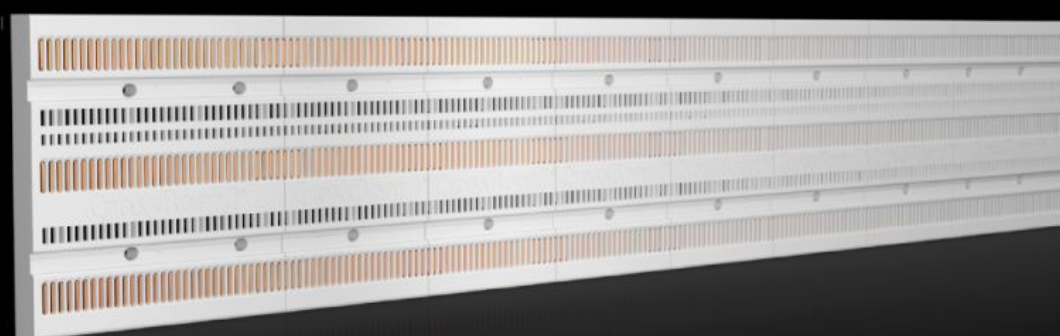

Rittal – The System.

Faster – better – everywhere.

SV 9635.040

ボード

State: 2026/06/03 (Source: rittal.com/jp-ja)

ENCLOSURES

POWER DISTRIBUTION

CLIMATE CONTROL

IT INFRASTRUCTURE

SOFTWARE & SERVICES

FRIEDHELM LOH GROUP