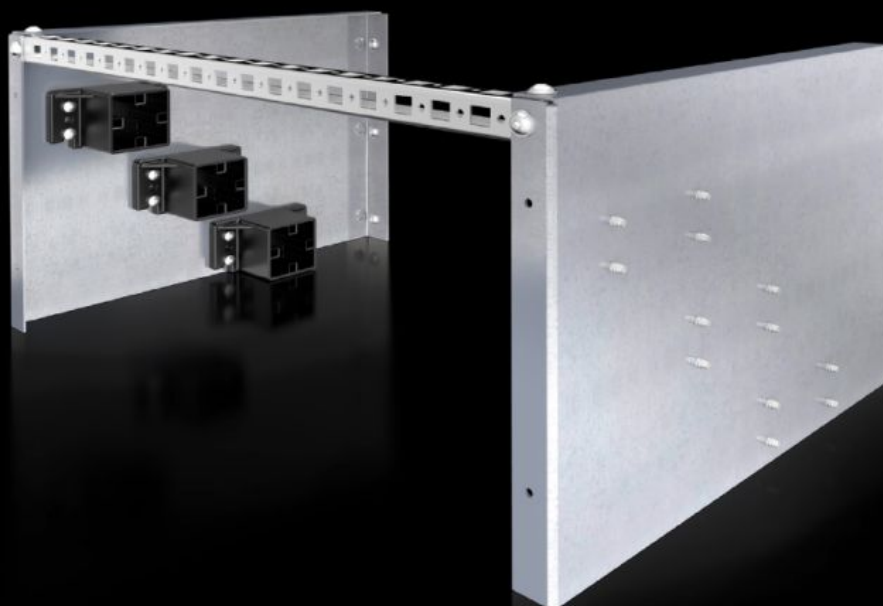

Rittal – The System.

Faster – better – everywhere.

SV 9660.980

コンパクトサプライ

State: 2026/07/04 (Source: [rittal.com/jp-ja](https://www.rittal.com/jp-ja))

ENCLOSURES

POWER DISTRIBUTION

CLIMATE CONTROL

IT INFRASTRUCTURE

SOFTWARE & SERVICES

FRIEDHELM LOH GROUP

SV 9660.980 - コンパクトサプライ Maxi-PLS用

3極のケーブル接続バーシステムの個別な適用用、マウンティングプレート上またはマウンティングシャーへの直接取り付け。

Features

品番	SV 9660.980
製品説明	3極のケーブル接続バスバーシステムとして個々の用途に使えます。マウンティングプレートかシステムセクションに直接取り付けが可能です。
材質	エンドホルダー：ポリアミド (PA 6) ホルダープレート：鋼板製、亜鉛めっき システムレール：鋼板製、亜鉛めっき
同梱品	エンドホルダー 6個 エンドホルダー用ホルダープレート 2枚 マウンティングレール 23 x 23 mm (長さ 495 mm) 1本 取り付け部品を含む
適用バスバー	Maxi-PLS 45 S/45
1パック	1 個
純質量	5.221 kg
総質量	5.7 kg
関税率番号	85369001
ETIM 9	EC004592
ECLASS 8.0	27400613
製品説明	SV Compact infeed, for Maxi-PLS busbar, (Maxi-PLS 1600/2000)