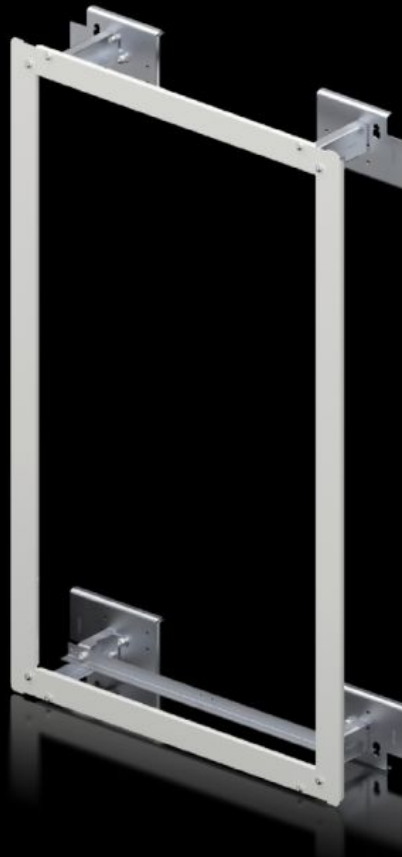

Rittal – The System.

Faster – better – everywhere.

SV 9666.831

取り付けキット ISV

State: 2026/04/04 (Source: [rittal.com/jp-ja](https://www.rittal.com/jp-ja))

ENCLOSURES

POWER DISTRIBUTION

CLIMATE CONTROL

IT INFRASTRUCTURE

SOFTWARE & SERVICES

FRIEDHELM LOH GROUP

SV 9666.831 - 取り付けキット ISV AX用

AX/AE エンクロージャー内に、ISV 拡張モジュールを取り付けるために使用します。

Features

品番	SV 9666.831
製品説明	エンクロージャー内に、ISV 拡張モジュールを取り付けるために使用します。
材質	取り付けキット：鋼板製、亜鉛めっき サポートレール：鋼板製、亜鉛めっき 接触感電防止：鋼板、塗装処理
同梱品	取り付けキット マウントレール 接触防止保護 取り付け部品を含む
サイズ	幅ユニット (WU) = 250 mm/U: 2 高さユニット (U) = 150 mm/U: 6
適用品番	1090.000
適用	幅: 600 mm 高さ: 1,000 mm 奥行: 250 mm
1パック	1 個
純質量	5.8 kg
総質量	5.98 kg
関税率番号	83024900
ETIM 9	EC002270

Features

ECLASS 8.0

27400613

製品説明

SV Installation kit (ISV), 2 WU (500 mm), 6 U (900 mm), for AE
(WHD: 600x1000x250 mm)