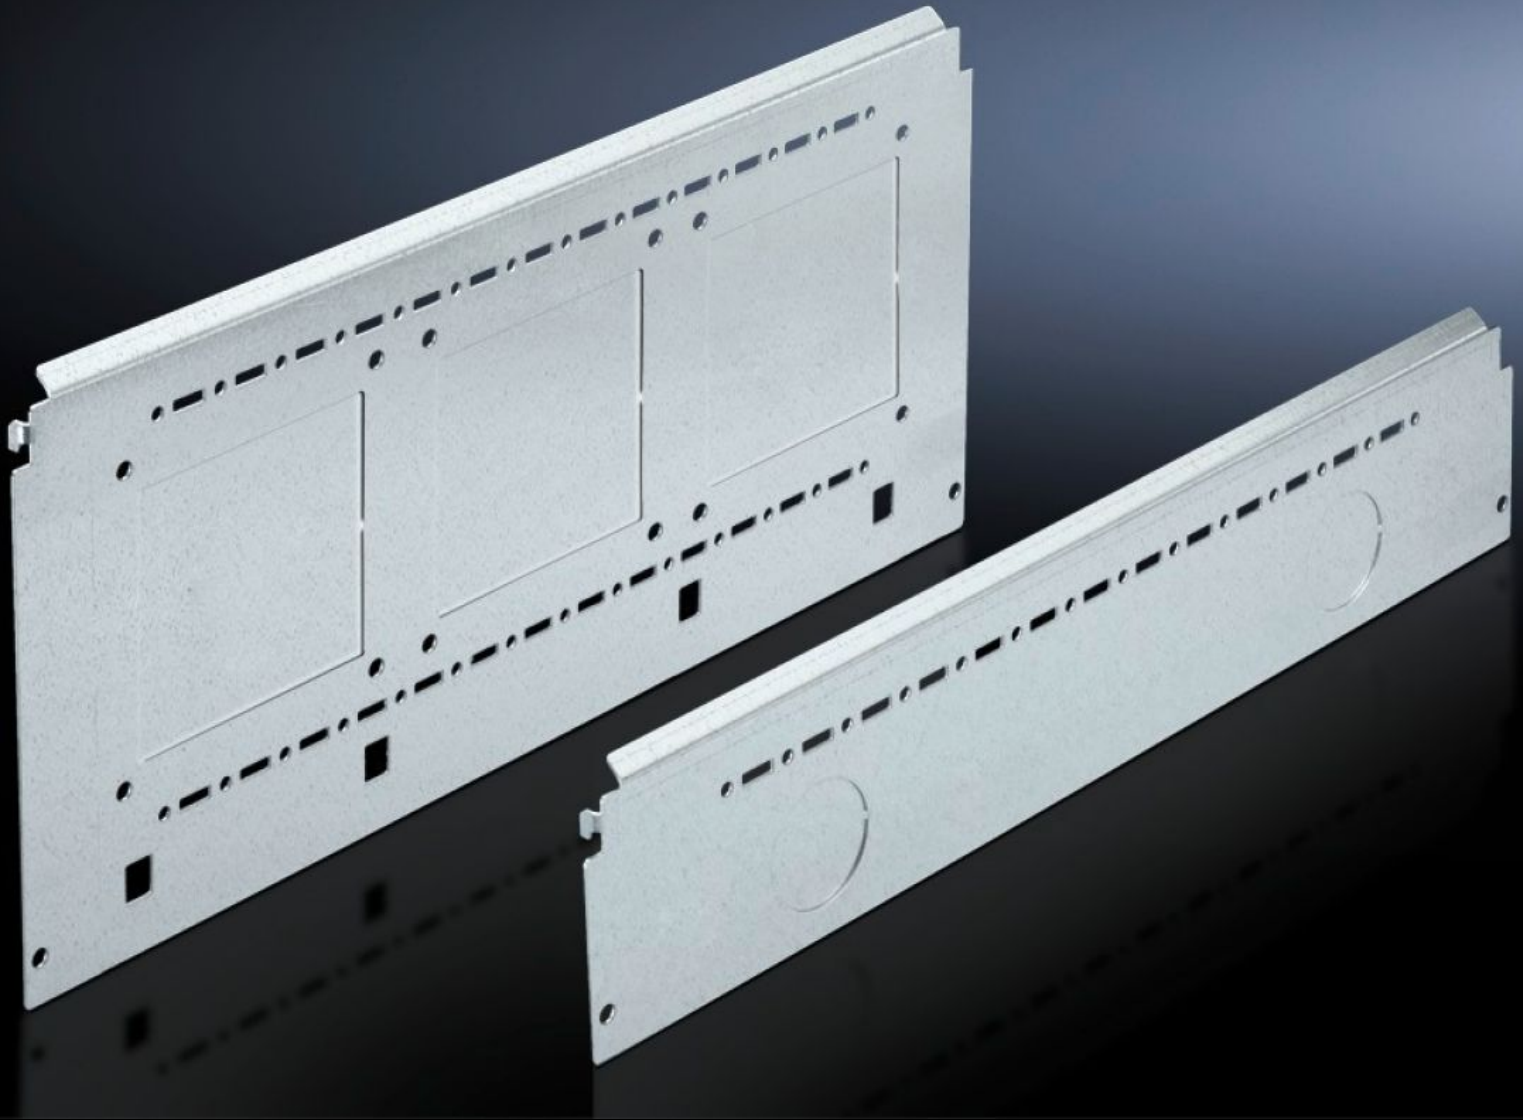

Rittal – The System.

Faster – better – everywhere.

SV 9673.061

オペレーションスペース サイドパ
ネルモジュール

State: 2026/04/08 (Source: rittal.com/jp-ja)

ENCLOSURES

POWER DISTRIBUTION

CLIMATE CONTROL

IT INFRASTRUCTURE

SOFTWARE & SERVICES

FRIEDHELM LOH GROUP

SV 9673.061 - オペレーションスペース サイドパネルモジュール 内部分割用

オペレーションルーム用側面仕切りパネル、TSグリッドへの吊り下げ用。

Features

品番	SV 9673.061
製品説明	オペレーションスペース用側面仕切りパネル、TSシステム穴に掛けて取り付けます。オペレーションスペースを横に分けるためのマウンティングブラケットやマウンティングプレートの取り付けにも対応できます。TS用システム穴が2箇所あるため、他のTS用アクセサリを使用することも可能です。奥行き短いオペレーションスペース用サイドパネルモジュールやTS マウンティングレール 17 x 17 mmのサポートアクセサリを利用すると、バスバーシステムの導入などサイドパネルの空間を広く活用できるようになります。
材質	鋼板、1.5 mm
表面	亜鉛めっき
同梱品	取り付け部品を含む
For compartment depth	600 mm
寸法：	高さ: 100 mm
1パック	6 個

Features

純質量	3.384 kg
総質量	3.586 kg
関税率番号	73269098
ETIM 9	EC002525
ECLASS 8.0	27400613
製品説明	SV Compartment side panel module, H: 100 mm, for D: 600 mm