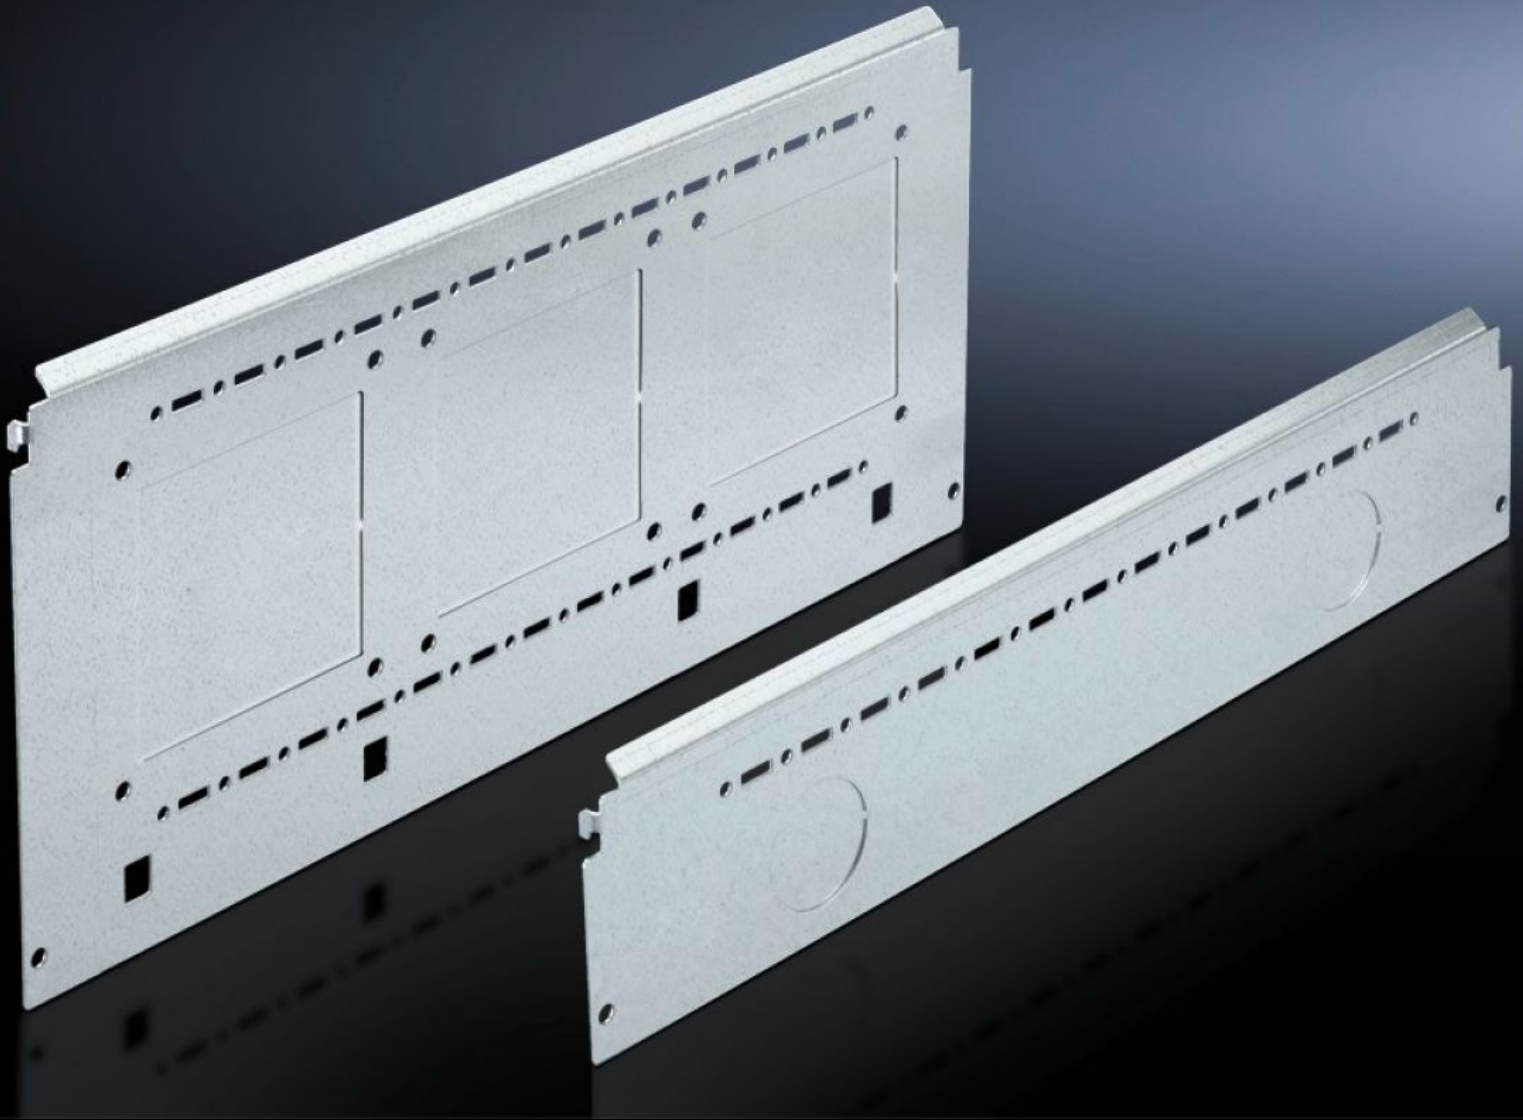

Rittal – The System.

Faster – better – everywhere.

SV 9673.063

オペレーションスペース サイドパ
ネルモジュール

State: 2026/06/28 (Source: rittal.com/jp-ja)

ENCLOSURES

POWER DISTRIBUTION

CLIMATE CONTROL

IT INFRASTRUCTURE

SOFTWARE & SERVICES

FRIEDHELM LOH GROUP

SV 9673.063 - オペレーションスペース サイドパネルモジュール 内部分割用

オペレーションルーム用側面仕切りパネル、TSグリッドへの吊り下げ用。

Features

品番	SV 9673.063
製品説明	オペレーションスペース用側面仕切りパネル、TSシステム穴に掛けて取り付けます。オペレーションスペースを横に分けるためのマウンティングブラケットやマウンティングプレートの取り付けにも対応できます。TS用システム穴が2箇所あるため、他のTS用アクセサリを使用することも可能です。奥行き短いオペレーションスペース用サイドパネルモジュールやTS マウンティングレール 17 x 17 mmのサポートアクセサリを利用すると、バスバーシステムの導入などサイドパネルの空間を広く活用できるようになります。
材質	鋼板、1.5 mm
表面	亜鉛めっき
同梱品	取り付け部品を含む
For compartment depth	600 mm
寸法：	高さ: 300 mm
1パック	2 個

Features

純質量	3.66 kg
総質量	3.86 kg
関税率番号	73269098
ETIM 9	EC002525
ECLASS 8.0	27400613
製品説明	SV Compartment side panel module, H: 300 mm, for D: 600 mm