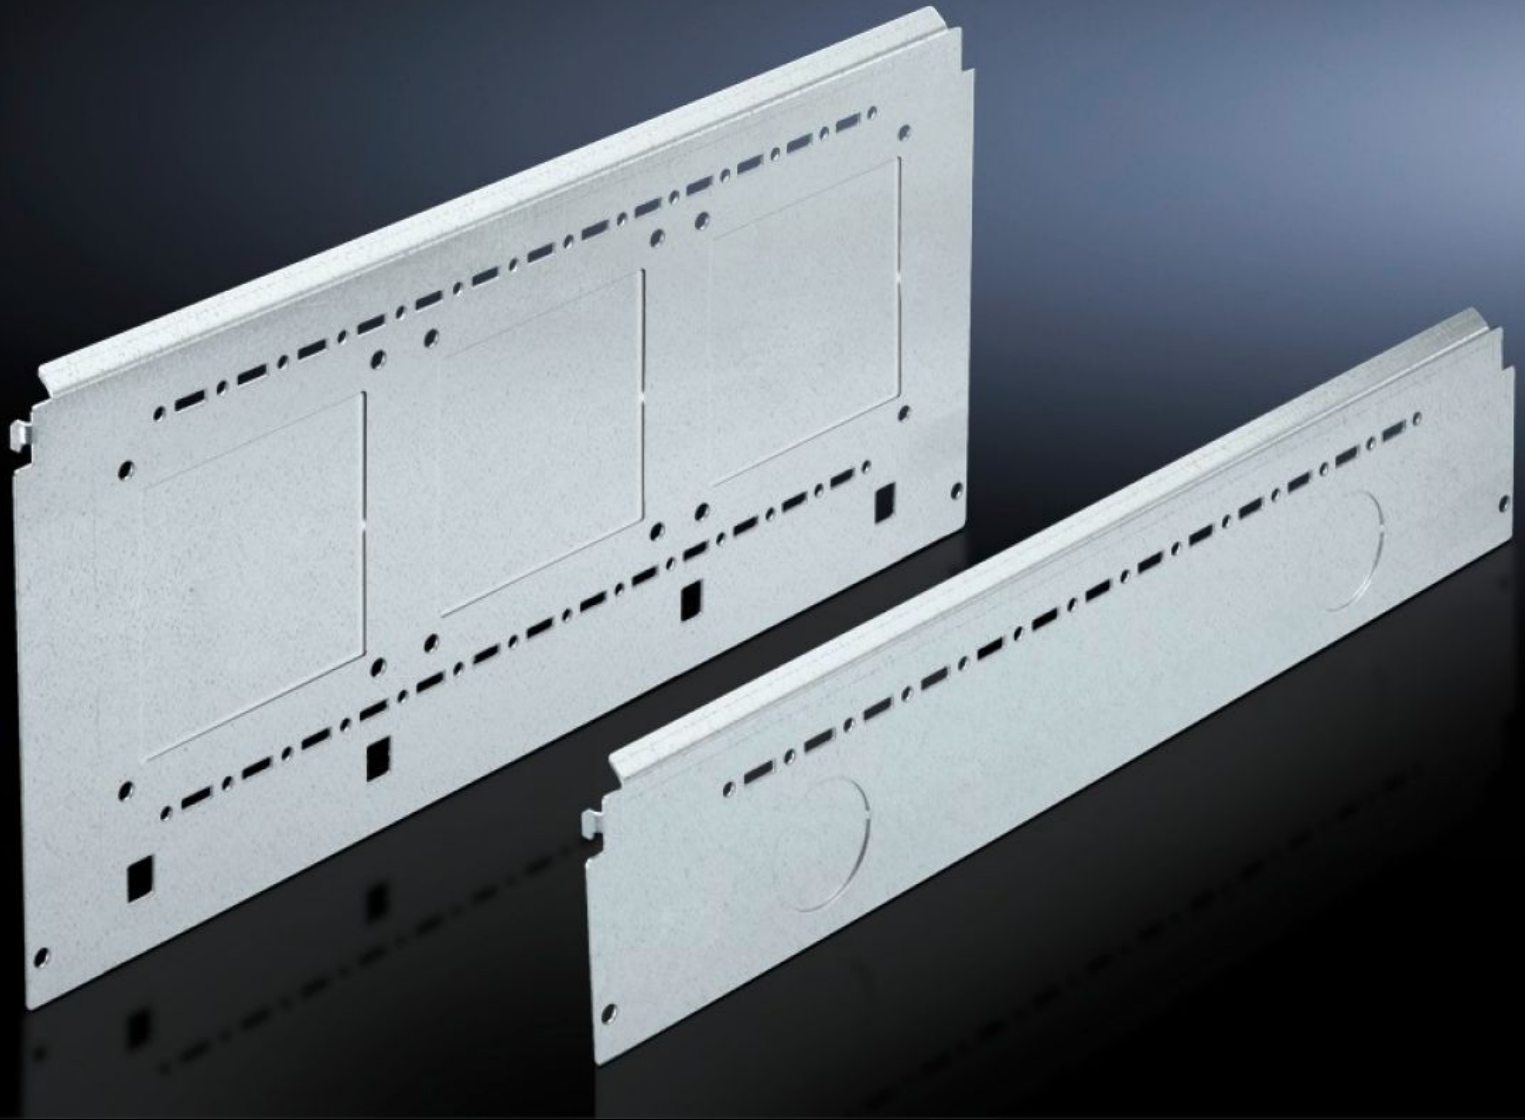

Rittal – The System.

Faster – better – everywhere.

SV 9673.086

オペレーションスペース サイドパ
ネルモジュール

State: 2026/06/25 (Source: rittal.com/jp-ja)

ENCLOSURES

POWER DISTRIBUTION

CLIMATE CONTROL

IT INFRASTRUCTURE

SOFTWARE & SERVICES

FRIEDHELM LOH GROUP

SV 9673.086 - オペレーションスペース サイドパネルモジュール 内部分割用

オペレーションルーム用側面仕切りパネル、TSグリッドへの吊り下げ用。

Features

品番	SV 9673.086
製品説明	オペレーションスペース用側面仕切りパネル、TSシステム穴に掛けて取り付けます。オペレーションスペースを横に分けるためのマウンティングブラケットやマウンティングプレートの取り付けにも対応できます。TS用システム穴が2箇所あるため、他のTS用アクセサリを使用することも可能です。奥行きの短いオペレーションスペース用サイドパネルモジュールやTS マウンティングレール 17 x 17 mmのサポートアクセサリを利用すると、バスバーシステムの導入などサイドパネルの空間を広く活用できるようになります。
材質	鋼板、1.5 mm
表面	亜鉛めっき
同梱品	取り付け部品を含む
For compartment depth	800 mm
寸法：	高さ: 600 mm
1パック	2 個

Features

純質量	9.834 kg
総質量	10.352 kg
関税率番号	73269098
ETIM 9	EC002525
ECLASS 8.0	27400613
製品説明	SV Compartment side panel module, H: 600 mm, for D: 800 mm