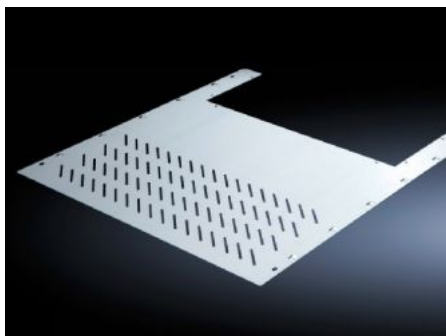

IT INFRASTRUCTURE

SOFTWARE & SERVICES

FRIEDHELM LOH GROUP

SV 9673.436 - 分割パネル 垂直型バスバーシステム用開口部付き

垂直のバスバーによる、オペレーションスペースの水平の分離用。

Features

品番	SV 9673.436
仕様	換気用開口部付き
製品説明	垂直バスバーを組み込んだオペレーションスペースを横に仕切ることができます。サイドパネルモジュールとセットで使用すれば、Form3 または 4 の隔離できます。
材質	鋼板、1.25 mm
表面	亜鉛めっき
取り付け用カットアウト	幅:212 mm 奥行:201 mm
For compartment depth	600 mm
取り付けについてのご注意	オペレーションスペース分割パーツの取り付けには、マウンティングブラケットがそれぞれ2個必要です。
寸法：	幅: 306 mm 奥行: 588 mm
適用	幅: = 400 mm

Features

1パック	4 個
純質量	5.2 kg
関税率番号	73269098
ETIM 9	EC002525
ECLASS 8.0	27400613
製品説明	SV Compartment divider, WT: 306x588 mm, for TS (W: 400 mm), with busbar gland