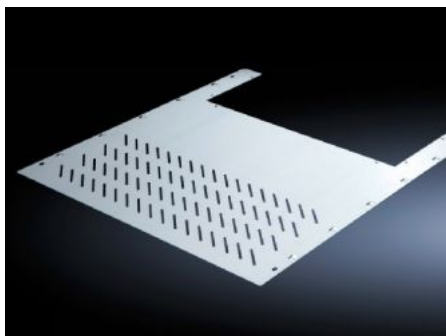

# SV 9673.438 - 分割パネル 垂直型バスバーシステム用開口部付き

垂直のバスバーによる、オペレーションスペースの水平の分離用。

## Features

品番	SV 9673.438
仕様	換気用開口部付き
製品説明	垂直バスバーを組み込んだオペレーションスペースを横に仕切ることができます。サイドパネルモジュールとセットで使用すれば、Form3 または 4 の隔離できます。
材質	鋼板、1.25 mm
表面	亜鉛めっき
取り付け用カットアウト	幅:212 mm 奥行:201 mm
For compartment depth	800 mm
取り付けについてのご注意	オペレーションスペース分割パーツの取り付けには、マウンティングブラケットがそれぞれ2個必要です。
寸法：	幅: 306 mm 奥行: 788 mm
適用	幅: = 400 mm