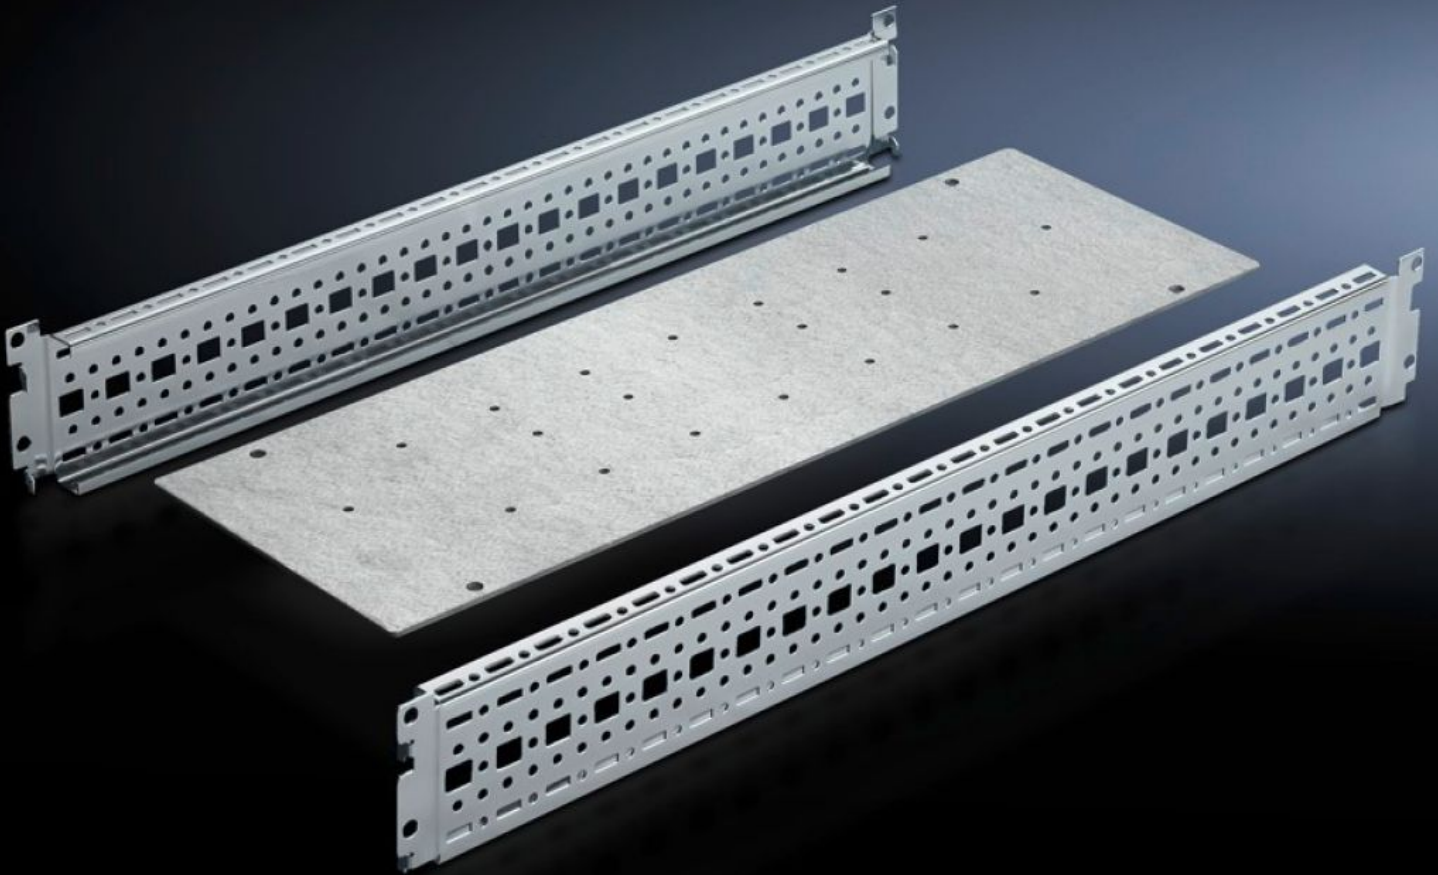

Rittal – The System.

Faster – better – everywhere.

SV 9674.198

カップリング組み立てセット

State: 2026/06/25 (Source: rittal.com/jp-ja)

ENCLOSURES

POWER DISTRIBUTION

CLIMATE CONTROL

IT INFRASTRUCTURE

SOFTWARE & SERVICES

FRIEDHELM LOH GROUP

SV 9674.198 - カップリング組み立てセット バスバーエンクロージャーあるいは、バスバーけ上げ用

バスバーエンクロージャーまたはバスバーの立体化用、垂直に立つMaxi-PLS/Flat-PLSバーシステム用のフットレストになります。

Features

品番	SV 9674.198
仕様	Maxi-PLS バーシステム用
製品説明	この組み立てセットは、垂直に立っているMaxi-PLS/Flat-PLS バスバーシステムのフットレストとして使用します。
材質	鋼板製
表面	亜鉛めっき
同梱品	マウンティングプレート システムセクション 2個 取り付け部品を含む
品番について	Maxi-PLS にのみ適しています。
適用	幅: = 200 mm 奥行: = 800 mm
1パック	1 個
純質量	4.08 kg

Features

総質量	4.85 kg
関税率番号	73269098
ETIM 9	EC002525
ECLASS 8.0	27400613
製品説明	SV Coupling set mounting kit, Maxi-PLS, for TS (WD: 200x800 mm)