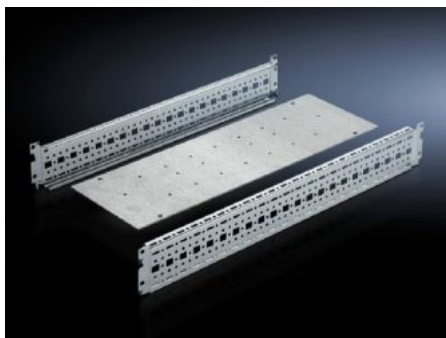

IT INFRASTRUCTURE

SOFTWARE & SERVICES

FRIEDHELM LOH GROUP

SV 9674.198 - カップリング組み立てセット バスバーエンクロージャーあるいは、バスバーけ上げ用

バスバーエンクロージャーまたはバスバーの立体化用、垂直に立つMaxi-PLS/Flat-PLSバーシステム用のフットレストになります。

Features

品番	SV 9674.198
仕様	Maxi-PLS バーシステム用
製品説明	この組み立てセットは、垂直に立っているMaxi-PLS/Flat-PLS バスバーシステムのフットレストとして使用します。
材質	鋼板製
表面	亜鉛めっき
同梱品	マウンティングプレート システムセクション 2個 取り付け部品を含む
品番について	Maxi-PLS にのみ適しています。
適用	幅: = 200 mm 奥行: = 800 mm
1パック	1 個
純質量	4.08 kg