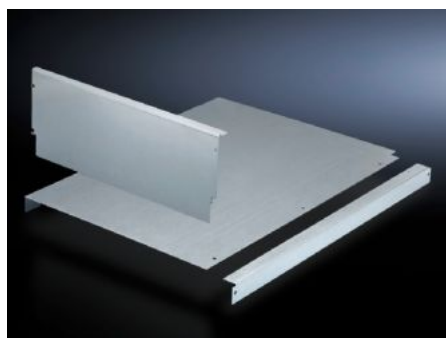

IT INFRASTRUCTURE

SOFTWARE & SERVICES

FRIEDHELM LOH GROUP

SV 9674.362 - 接触防止保護カバー NHヒューズブレーカー面(ケーブルアレイスペース)用

ケーブル集配線スペース内で主バスバーを囲い込み、ケーブルと配線の安全な接続を可能にします。

Features

品番	SV 9674.362
仕様	ルーフエリアのメインバスバーシステム用
製品説明	接触防止保護カバーは、ケーブルアレイスペース内においてメインバスバーを隔離し、安全なケーブルや電線の接続を可能にします。Maxi-PLS と Flat-PLS バスバーシステムに適しています。
材質	鋼板、1.5 mm、亜鉛メッキ
同梱品	取り付け部品を含む
適用	幅: = 1,000 mm 奥行: = 600 mm
1パック	1 個
純質量	3.705 kg
総質量	3.905 kg
関税率番号	73269098

Features

ETIM 9	EC001900
ECLASS 8.0	27400613
製品説明	SV Contact hazard protection cover, for fuse-switch disconnecter section, (cable chamber), for TS (WT: 1000x600 mm)
