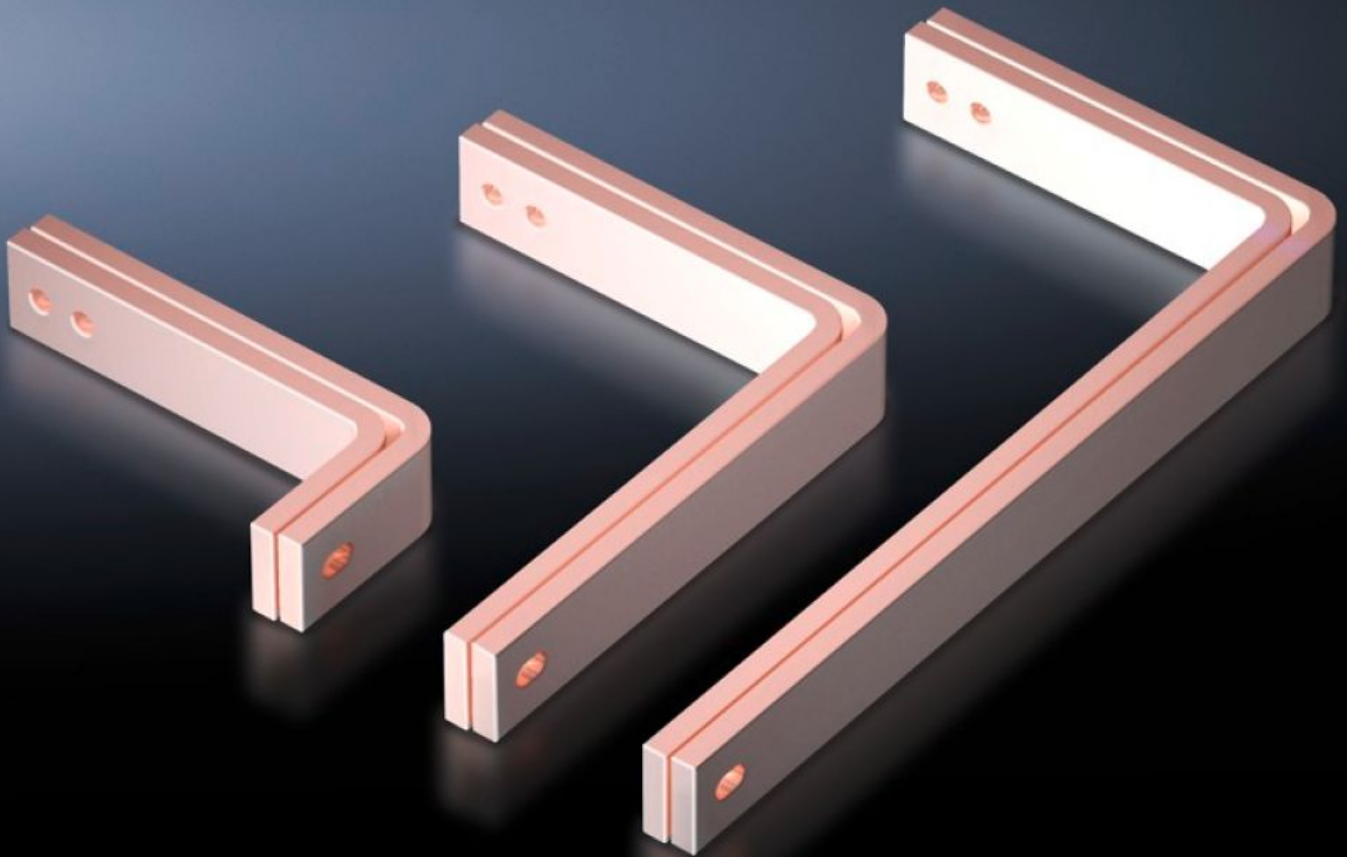

Rittal – The System.

Faster – better – everywhere.

SV 9675.321

T形コネクターキット

State: 2025/05/08 (Source: [rittal.com/jp-ja](https://www.rittal.com/jp-ja))

ENCLOSURES

POWER DISTRIBUTION

CLIMATE CONTROL

IT INFRASTRUCTURE

SOFTWARE & SERVICES

FRIEDHELM LOH GROUP

SV 9675.321 - T形コネクタキット Maxi-PLS/RiLine バーシステム用

水平のMaxi-PLS主バスバーシステムの垂直なRiLine60分配バスバーシステムへの、モジュール方式の排出区画内での結合用。

Features

品番	SV 9675.321
用途	モジュール式出力セクション内の水平Maxi-PLS メインバスバーシステムと垂直RiLine 分電バスバーシステムの接続に使用します。
同梱品	固定部品
適用	奥行: = 600 mm
適用バスバー	幅: 30 高さ: 10, 5 mm
1パック	1 セット
純質量	4
総質量	4.1
銅の含有量 (kg / 個)	1.76
関税率番号	74198090
EAN	4028177619210
ECLASS 8.0	27400613