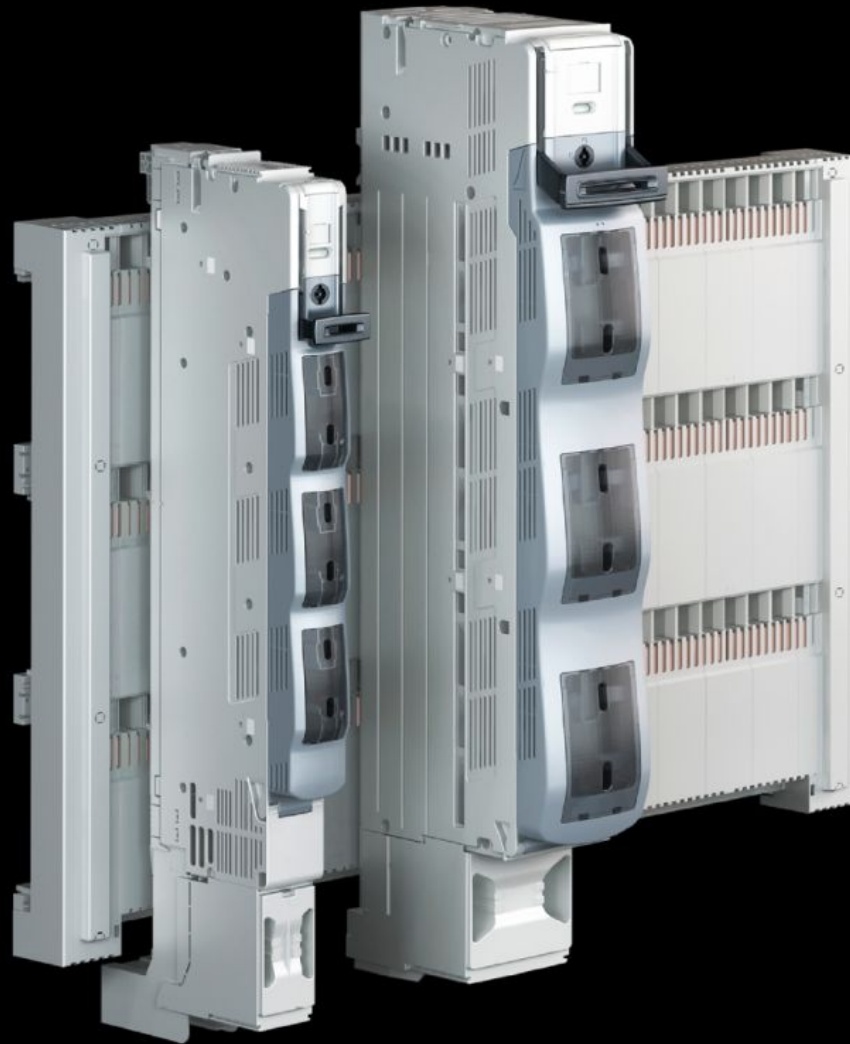

Rittal – The System.

Faster – better – everywhere.

SV 9677.080

NH スリムライン スイッチディスコ
ネクター

State: 2026/04/04 (Source: rittal.com/jp-ja)

ENCLOSURES

POWER DISTRIBUTION

CLIMATE CONTROL

IT INFRASTRUCTURE

SOFTWARE & SERVICES

FRIEDHELM LOH GROUP

SV 9677.080 - NH スリムライン スイッチディスコネクター 電子式ヒューズ監視付き (ESÜ)

極数 3、中心間隔 185 mm のバスバーシステム用。

Features

品番	SV 9677.080
仕様	極数 3、スイッチ付き
機能方法	自動式スナップアクション機構により、オペレータに依存しないスイッチング ダブルブレークによる接点の確実な切り離し
材質	ポリアミド 耐燃性 UL 94-V0 適合 コンタクトレール：部分的に銀メッキされた硬銅
塗装色	シャーシ RAL 7035 カバー：RAL 7001 ハンドルは、RAL 7016
適用NHヒューズサイズ	00
適用バスバーシステム間隔	185 mm
ケーブル引き出し口	下
電源接続	ねじ M8
Installation type	クランプ固定式
極数	3 極
定格電圧	400 V、三相
定格作動電流 最大	160 A

Features

Test specification	IEC/DIN EN 60 947-3 DIN EN 60 269-2 (ヒューズリンク)
変換器組み込み用	Yes
寸法：	幅: 50 mm 高さ: 860 mm
丸型ケーブルの接続サイズ	1.5 - 95 mm ²
適用バスバー	高さ: 10 mm
1パック	1 個
純質量	5 kg
総質量	5.48 kg
銅の含有量 (kg / 個)	1.072
関税率番号	85043129
ETIM 9	EC001040
ECLASS 8.0	27371401
製品説明	SV NH slimline switch disconnecter, size 00, 160 A, 400 V, 3-pole, screw M8, 185 mm, cable outlet bottom, clamping attachment