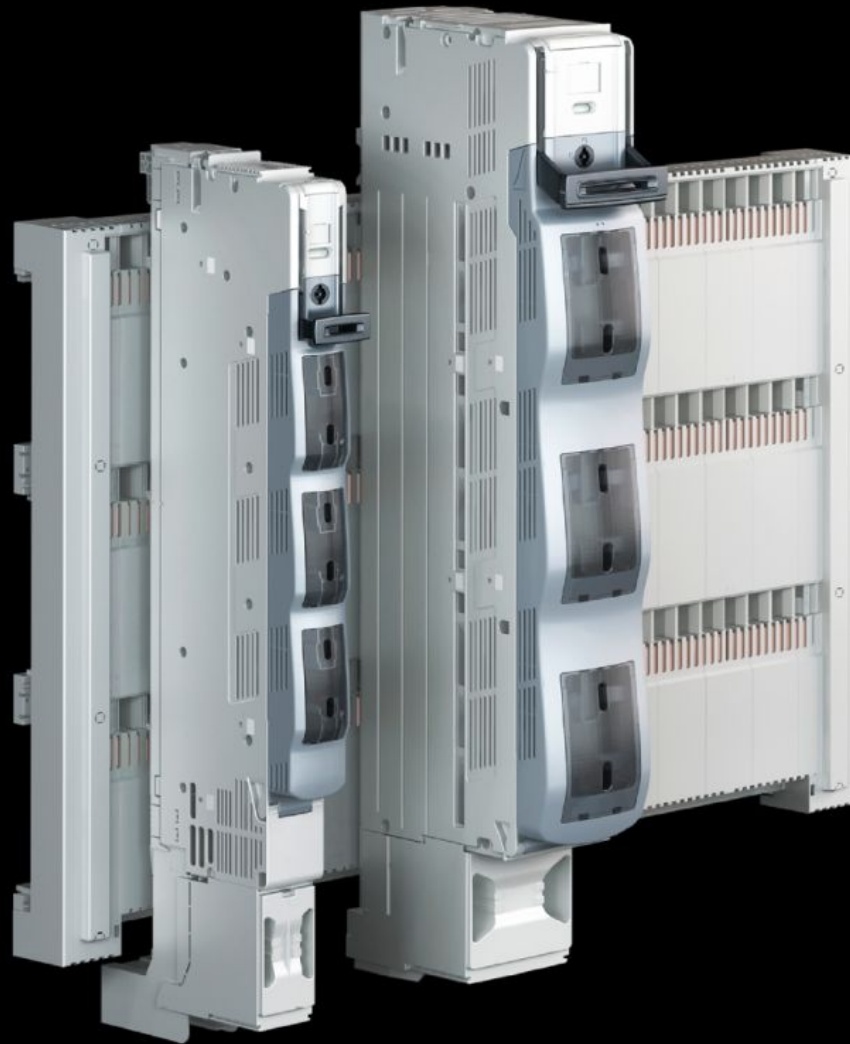

**Rittal – The System.**

Faster – better – everywhere.

SV 9677.085

NH スリムライン スイッチディスク  
コネクタ

State: 2026/04/04 (Source: [rittal.com/jp-ja](http://rittal.com/jp-ja))

ENCLOSURES

POWER DISTRIBUTION

CLIMATE CONTROL

# SV 9677.085 - NH スリムライン スイッチディスコネクター 電子式ヒューズ監視付き (ESÜ)

極数 3、中心間隔 185 mm のバスバーシステム用。

## Features

品番	SV 9677.085
仕様	極数 3、スイッチ付き
機能方法	自動式スナップアクション機構により、オペレータに依存しないスイッチング ダブルブレークによる接点の確実な切り離し
材質	ポリアミド 耐燃性 UL 94-V0 適合 コンタクトレール：部分的に銀メッキされた硬銅
塗装色	シャーシ RAL 7035 カバー：RAL 7001 ハンドルは、RAL 7016
適用NHヒューズサイズ	00
適用バスバーシステム間隔	185 mm
ケーブル引き出し口	下
電源接続	ねじ M8
Installation type	ねじ固定式
極数	3 極
定格電圧	400 V、三相
定格作動電流 最大	160 A