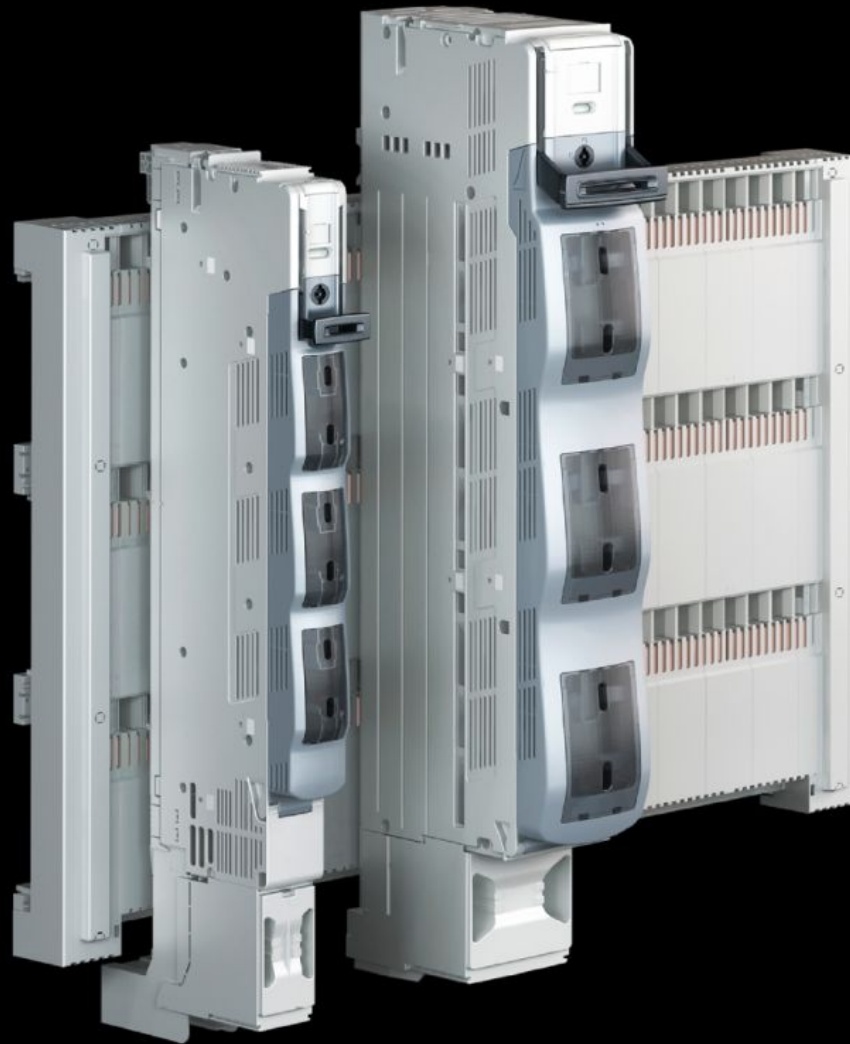

Rittal – The System.

Faster – better – everywhere.

SV 9677.280

NH スリムライン スイッチディスク
コネクタ

State: 2026/05/14 (Source: rittal.com/jp-ja)

ENCLOSURES

POWER DISTRIBUTION

CLIMATE CONTROL

IT INFRASTRUCTURE

SOFTWARE & SERVICES

FRIEDHELM LOH GROUP

SV 9677.280 - NH スリムライン スイッチディスコネクター 電子式ヒューズ監視付き (ESÜ)

極数 3、中心間隔 185 mm のバスバーシステム用。

Features

品番	SV 9677.280
仕様	極数 3、スイッチ付き
機能方法	自動式スナップアクション機構により、オペレータに依存しないスイッチング ダブルブレイクによる接点の確実な切り離し
材質	ポリアミド 耐燃性 UL 94-V0 適合 コンタクトレール：部分的に銀メッキされた硬銅
塗装色	シャーシ RAL 7035 カバー：RAL 7001 ハンドルは、RAL 7016
適用NHヒューズサイズ	2
適用バスバーシステム間隔	185 mm
ケーブル引き出し口	下
電源接続	ねじ M12
Installation type	ねじ固定式
極数	3 極
定格電圧	400 V、三相
定格作動電流 最大	400 A

Features

Test specification	IEC/DIN EN 60 947-3 DIN EN 60 269-2 (ヒューズリンク)
寸法：	幅: 100 mm 高さ: 941 mm
丸型ケーブルの接続サイズ	6 - 240 mm ²
適用バスバー	高さ: 10 mm
1パック	1 個
純質量	14.32 kg
総質量	14.54 kg
銅の含有量 (kg / 個)	3.747
関税率番号	85043129
ETIM 9	EC001040
ECLASS 8.0	27371401
製品説明	SV NH slimline switch disconnecter, size 2, 400 A, 400 V, 3-pole, bolt M12, 185 mm, cable outlet bottom, screw attachment