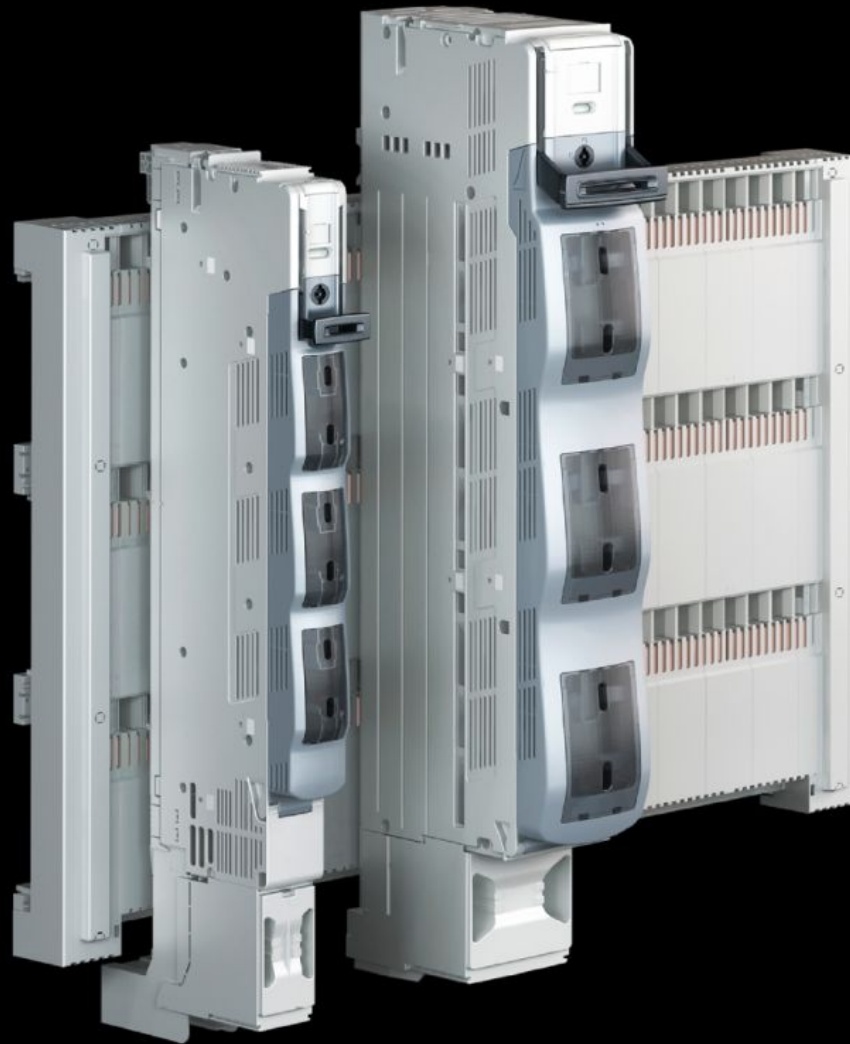

Rittal – The System.

Faster – better – everywhere.

SV 9677.280

NH スリムライン スイッチディスク
コネクタ

State: 2026/04/18 (Source: rittal.com/jp-ja)

ENCLOSURES

POWER DISTRIBUTION

CLIMATE CONTROL

IT INFRASTRUCTURE

SOFTWARE & SERVICES

FRIEDHELM LOH GROUP

SV 9677.280 - NH スリムライン スイッチディスコネクター 電子式ヒューズ監視付き (ESÜ)

極数 3、中心間隔 185 mm のバスバーシステム用。

Features

品番	SV 9677.280
仕様	極数 3、スイッチ付き
機能方法	自動式スナップアクション機構により、オペレータに依存しないスイッチング ダブルブレークによる接点の確実な切り離し
材質	ポリアミド 耐燃性 UL 94-V0 適合 コンタクトレール：部分的に銀メッキされた硬銅
塗装色	シャーシ RAL 7035 カバー：RAL 7001 ハンドルは、RAL 7016
適用NHヒューズサイズ	2
適用バスバーシステム間隔	185 mm
ケーブル引き出し口	下
電源接続	ねじ M12
Installation type	ねじ固定式
極数	3 極
定格電圧	400 V、三相
定格作動電流 最大	400 A

Features

Test specification	IEC/DIN EN 60 947-3 DIN EN 60 269-2 (ヒューズリンク)
寸法：	幅: 100 mm 高さ: 941 mm
丸型ケーブルの接続サイズ	6 - 240 mm ²
適用バスバー	高さ: 10 mm
1パック	1 個
純質量	14.32 kg
総質量	14.54 kg
銅の含有量 (kg / 個)	3.747
関税率番号	85043129
ETIM 9	EC001040
ECLASS 8.0	27371401
製品説明	SV NH slimline switch disconnecter, size 2, 400 A, 400 V, 3-pole, bolt M12, 185 mm, cable outlet bottom, screw attachment