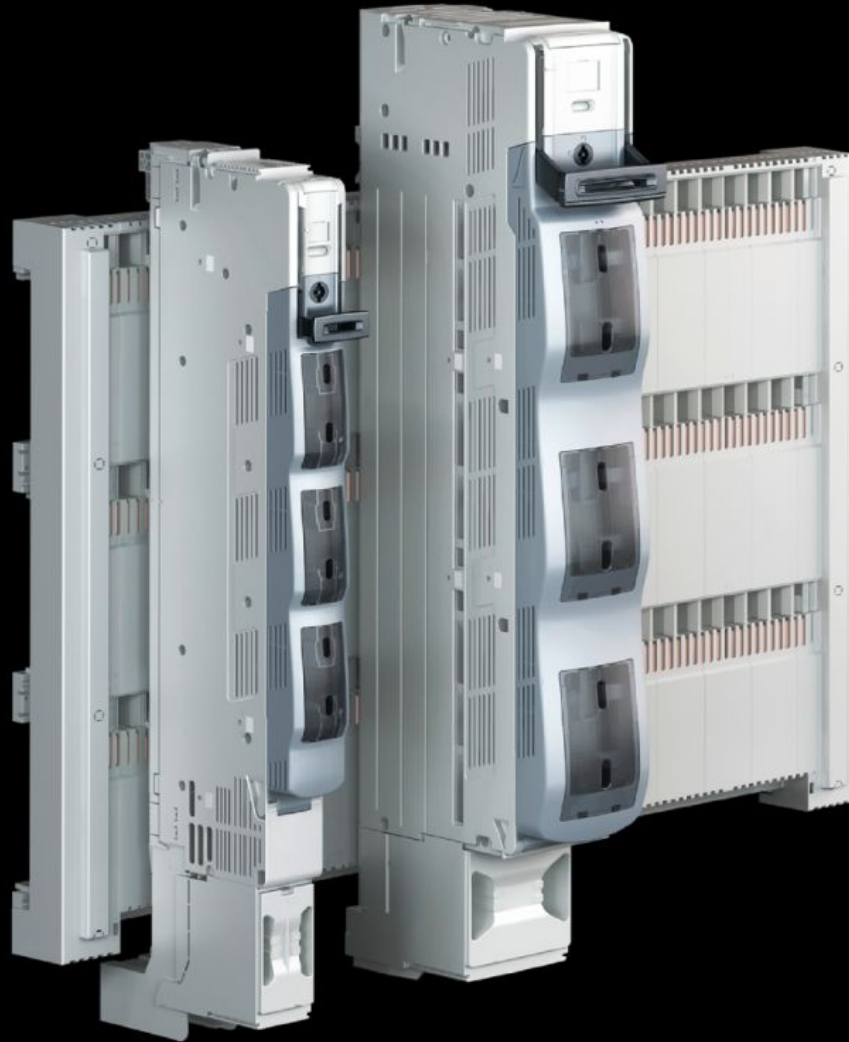

Rittal – The System.

Faster – better – everywhere.

SV 9677.380

NH スリムライン スイッチディスク
コネクタ

State: 2026/05/13 (Source: rittal.com/jp-ja)

ENCLOSURES

POWER DISTRIBUTION

CLIMATE CONTROL

IT INFRASTRUCTURE

SOFTWARE & SERVICES

FRIEDHELM LOH GROUP

SV 9677.380 - NH スリムライン スイッチディスコネクター 電子式ヒューズ監視付き (ESÜ)

極数 3、中心間隔 185 mm のバスバーシステム用。

Features

品番	SV 9677.380
仕様	極数 3、スイッチ付き
機能方法	自動式スナップアクション機構により、オペレータに依存しないスイッチング ダブルブレークによる接点の確実な切り離し
材質	ポリアミド 耐燃性 UL 94-V0 適合 コンタクトレール：部分的に銀メッキされた硬銅
塗装色	シャーシ RAL 7035 カバー：RAL 7001 ハンドルは、RAL 7016
適用NHヒューズサイズ	3
適用バスバーシステム間隔	185 mm
ケーブル引き出し口	下
電源接続	ねじ M12
Installation type	ねじ固定式
極数	3 極
定格電圧	400 V、三相
定格作動電流 最大	630 A

Features

Test specification	IEC/DIN EN 60 947-3 DIN EN 60 269-2 (ヒューズリンク)
寸法：	幅: 100 mm 高さ: 941 mm
丸型ケーブルの接続サイズ	6 - 240 mm ²
適用バスバー	高さ: 10 mm
1パック	1 個
純質量	15.56 kg
総質量	15.72 kg
銅の含有量 (kg / 個)	4.78
関税率番号	85043129
ETIM 9	EC001040
ECLASS 8.0	27371401
製品説明	SV NH slimline switch disconnecter, size 3, 630 A, 400 V, 3-pole, bolt M12, 185 mm, cable outlet bottom, screw attachment