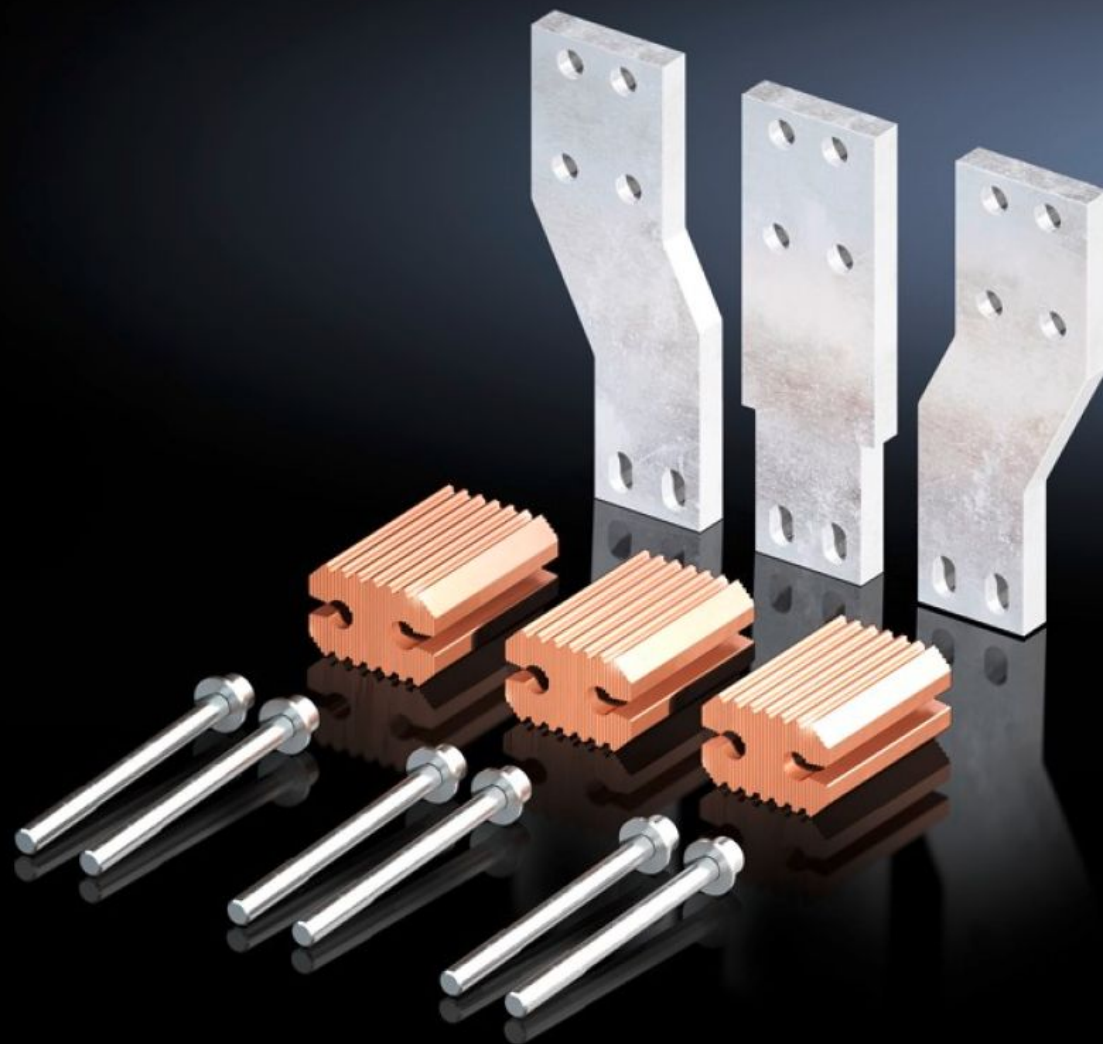

Rittal – The System.

Faster – better – everywhere.

SV 9677.740

接続セット

State: 2026/05/13 (Source: rittal.com/jp-ja)

ENCLOSURES

POWER DISTRIBUTION

CLIMATE CONTROL

IT INFRASTRUCTURE

SOFTWARE & SERVICES

FRIEDHELM LOH GROUP

SV 9677.740 - 接続セット ユニットアダプター用

市販サーキットブレーカー(MCCB)内蔵ボックス用既製接続セット。開閉器とユニットアダプター(極数 3)間の電氣的接続に使用します。

Features

品番	SV 9677.740
製品説明	市販サーキットブレーカー(MCCB)用組立済み接続セット。開閉器とユニットアダプター(極数 3)間の電氣的接続に使用します。
材質	E-Cu
同梱品	取り付け部品を含む
適用品番	9677.700 9677.705
適用メーカー (タイプ)	Eaton (NZM4 - 800 A/1000 A) Siemens (VL1250/3VL7 - 1000 A)
1パック	1 個
純質量	8.1 kg
総質量	8.42 kg
銅の含有量 (kg / 個)	6.404
関税率番号	74198090
ETIM 9	EC002270
ECLASS 8.0	27400613
製品説明	SV Connector kit, for component adaptor, SV 9677700/705, (Eaton NZM, Siemens VL)