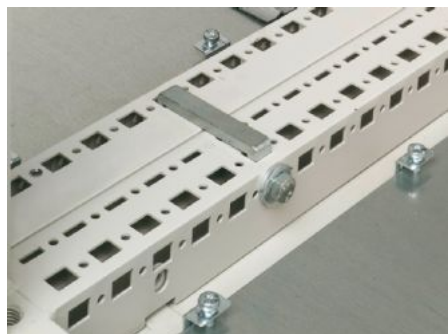

IT INFRASTRUCTURE

SOFTWARE & SERVICES

FRIEDHELM LOH GROUP

undefined 9781.000 - 連結キット CS トップテック (連結可能) 用

CS トップテックアウトドアエンクロージャの連結に使用します。

Features

品番	9781.000
同梱品	取り付け部品を含む
注記：	1 パックあれば、2 台のエンクロージャを連結できます
適用	エンクロージャタイプ: CS トップテック、連結可能
1パック	1 個
純質量	1.23 kg
総質量	1.259 kg
関税率番号	73269098
製品説明	CS 連結キット、CS トップテック (連結可能) 用